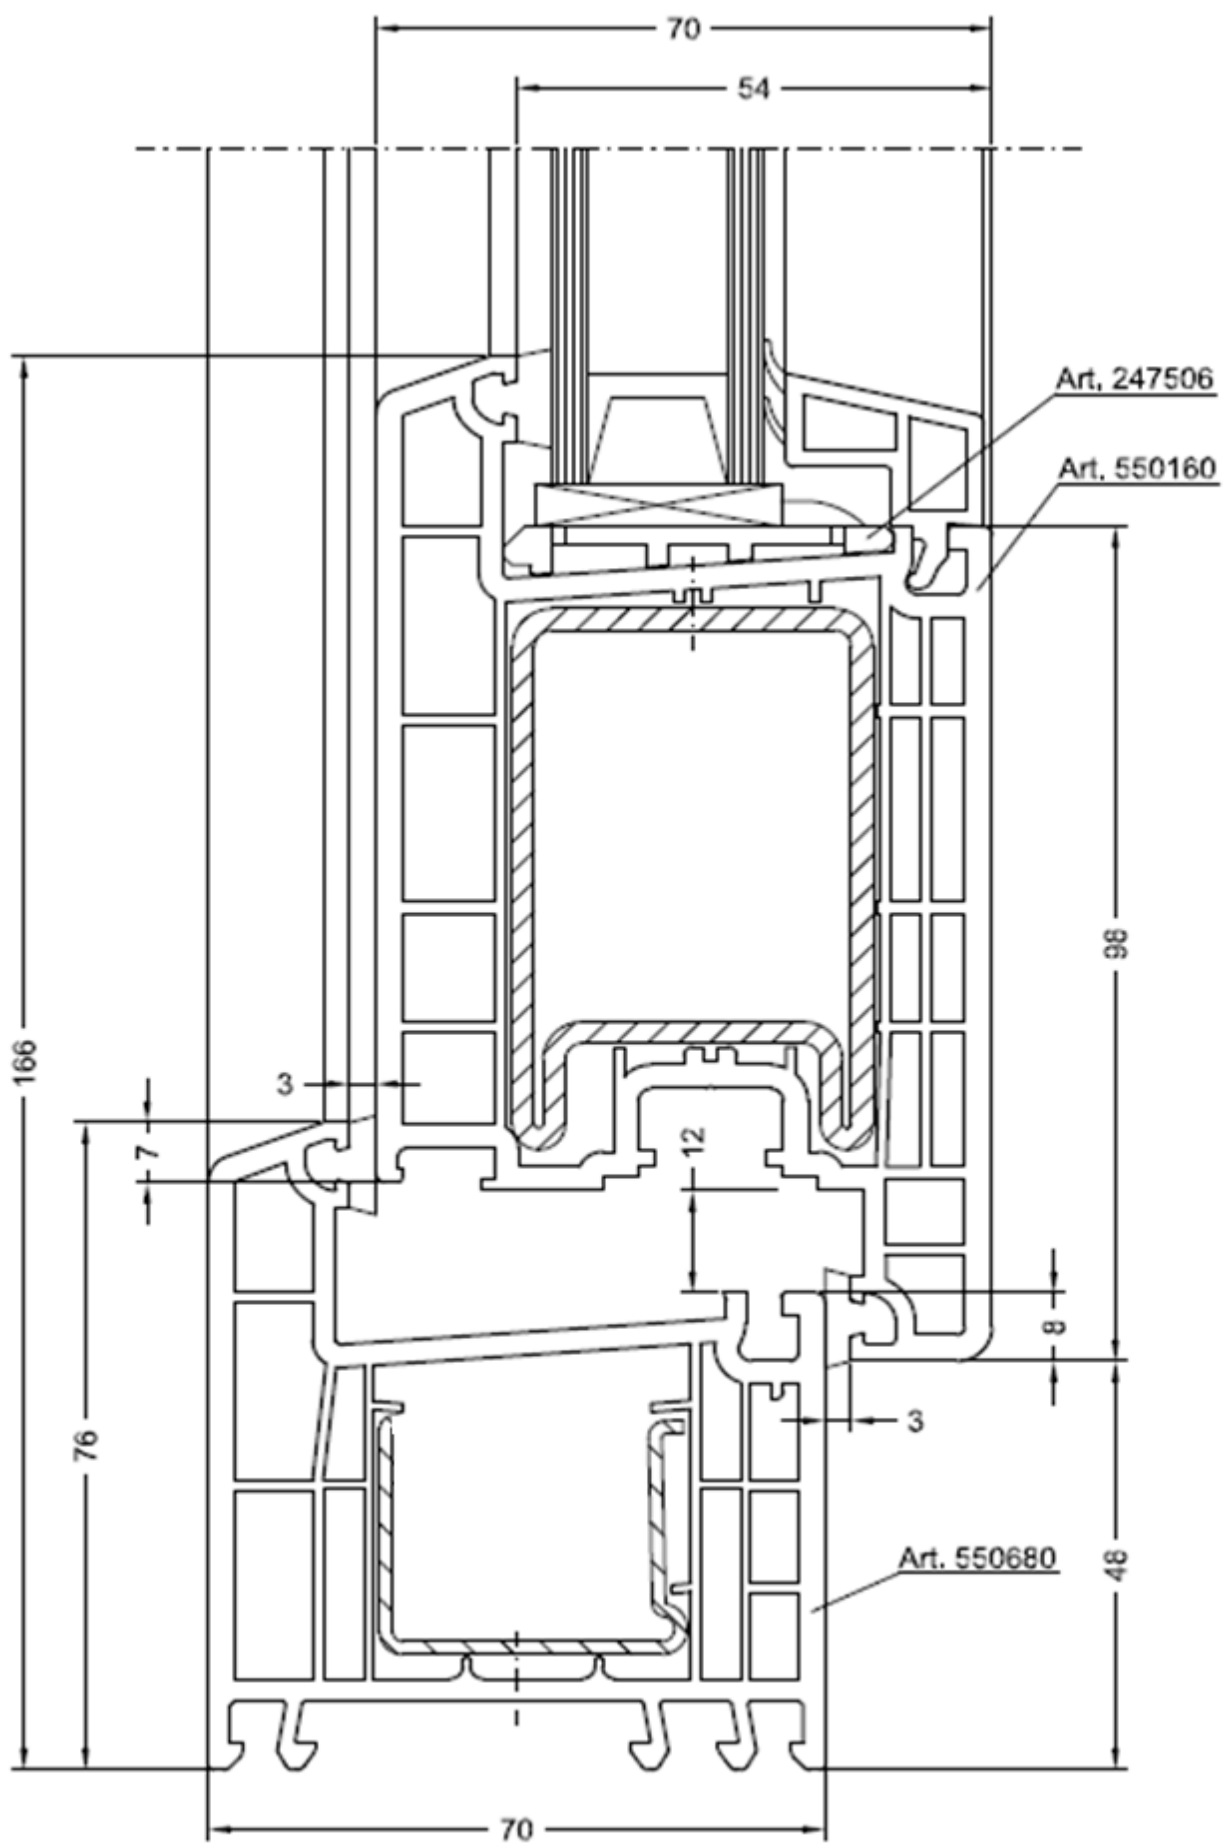

Hoja de puerta calle. Serie 799

Hoja de puerta calle exterior. Serie 799

Acople hoja de puerta calle. Serie 799

Vierteaguas puerta calle. Serie 799

Minisolera puerta calle, con rotura. Serie 799

Cierre inferior puerta calle con acople a suelo, apertura interior. Serie 799

Junquillo 14.5 recto. Serie 799.

H de Unión. Serie 799.

Acoplamiento de 20. Serie 799.

Acoplamiento de 40. Serie 799.

Acoplamiento de 100. Serie 799.

Esquinero 90. Serie 799

Rótula .Serie 799.

# DETALLES Y SECCIONES

Marco de 76, hoja de 60 curva. Serie 799

Hoja de 60 con poste. Serie 799

Hoja de 74 con poste. Serie 799

Sección paralela. Serie 799

Sección puerta calle. Serie 799

Sección cajón 195mm con guía de 50mm para mosquitera. Serie 799

Sección cajón 195mm con guía de 50mm. Serie 799

Sección guía de 50mm con marco de 70mm. Serie 799

Sección guía de 50mm con marco de 80mm y hoja 60mm. Serie 799

Sección guía de 50mm para mosquitera con marco de 70mm. Serie 799