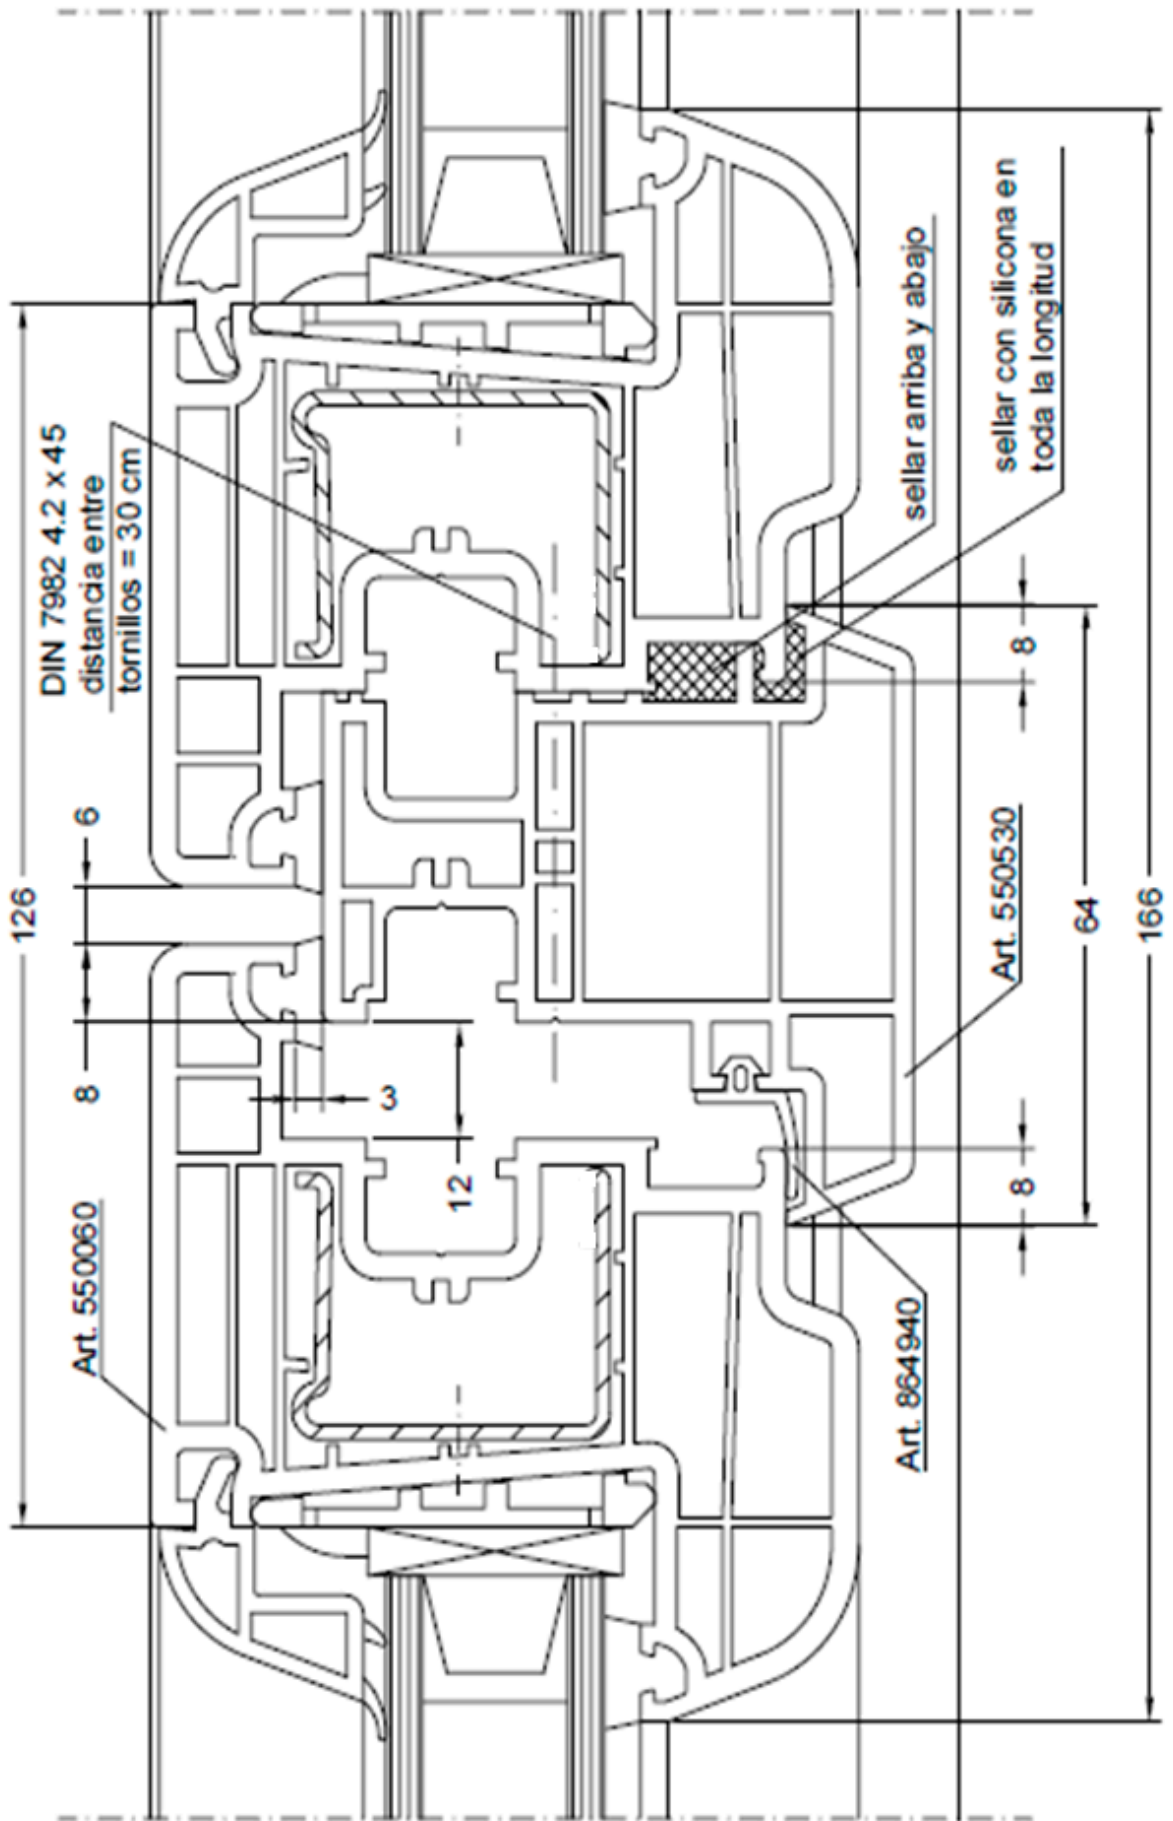

Hoja de puerta calle. Serie 799

Hoja de puerta calle exterior. Serie 799

Acople hoja de puerta calle. Serie 799

Vierteaguas puerta calle. Serie 799

Minisolera puerta calle, con rotura. Serie 799

Cierre inferior puerta calle con acople a suelo, apertura interior. Serie 799

Junquillo 14.5 recto. Serie 799.

H de Unión. Serie 799.

Acoplamiento de 20. Serie 799.

Acoplamiento de 40. Serie 799.

Acoplamiento de 100. Serie 799.

Esquinero 90. Serie 799

Rótula .Serie 799.

# DETALLES Y SECCIONES

Marco de 76, hoja de 60 curva. Serie 799

Hoja de 60 con poste. Serie 799

Hoja de 74 con poste. Serie 799

Sección paralela. Serie 799

Sección puerta calle. Serie 799

Sección cajón 195mm con guía de 50mm para mosquitera. Serie 799

Sección cajón 195mm con guía de 50mm. Serie 799

Sección guía de 50mm con marco de 70mm. Serie 799

Sección guía de 50mm con marco de 80mm y hoja 60mm. Serie 799

Sección guía de 50mm para mosquitera con marco de 70mm. Serie 799