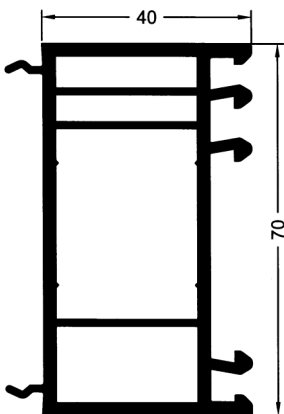

Cierre inferior puerta calle con acople a hoja, apertura exterior. Serie 799

Cierre inferior puerta calle con acople a suelo

Junquillo 22.5 redondo. Serie 799.

Junquillo 22.5 recto. Serie 799.

Junquillo 18.5 redondo. Serie 799.

Junquillo 14.5 recto. Serie 799.

H de Unión. Serie 799.

Acoplamiento de 20. Serie 799.

Acoplamiento de 40. Serie 799.

Acoplamiento de 100. Serie 799.

Esquinero 90. Serie 799

Rótula .Serie 799.

# DETALLES Y SECCIONES

Marco de 76, hoja de 60 curva. Serie 799

Hoja de 60 con poste. Serie 799

Hoja de 74 con poste. Serie 799

Sección paralela. Serie 799

Sección puerta calle. Serie 799

Sección cajón 195mm con guía de 50mm para mosquitera. Serie 799

Sección cajón 195mm con guía de 50mm. Serie 799

Sección guía de 50mm con marco de 70mm. Serie 799

Sección guía de 50mm con marco de 80mm y hoja 60mm. Serie 799

Sección guía de 50mm para mosquitera con marco de 70mm. Serie 799