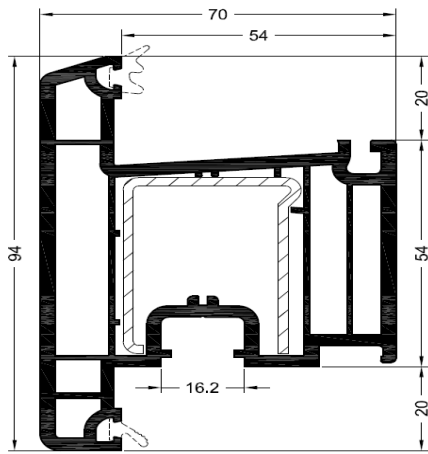

Hoja de 94 apertura exterior. Serie 799