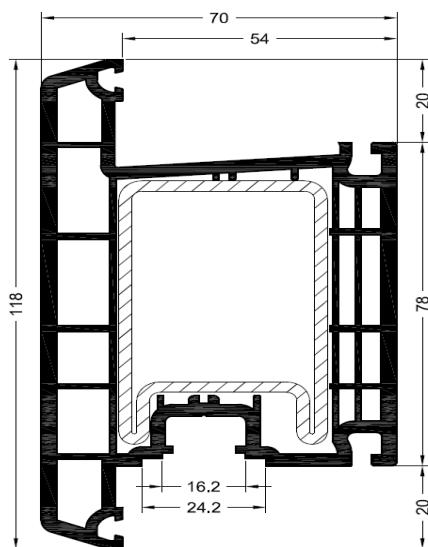

Hoja de puerta calle. Serie 799

Hoja de puerta calle exterior. Serie 799

Acople hoja de puerta calle. Serie 799

Vierteaguas puerta calle. Serie 799

Minisolera puerta calle, con rotura. Serie 799

Cierre inferior puerta calle con acople a suelo, apertura interior. Serie 799

Cierre inferior puerta calle con acople a hoja, apertura exterior. Serie 799

Cierre inferior puerta calle con acople a suelo

Junquillo 22.5 redondo. Serie 799.

Junquillo 22.5 recto. Serie 799.

Junquillo 18.5 redondo. Serie 799.

# DETALLES Y SECCIONES

Marco de 76, hoja de 60 curva. Serie 799

Hoja de 60 con poste. Serie 799

Hoja de 74 con poste. Serie 799

Sección paralela. Serie 799

Sección puerta calle. Serie 799

Sección cajón 195mm con guía de 50mm para mosquitera. Serie 799

Sección cajón 195mm con guía de 50mm. Serie 799

Sección guía de 50mm con marco de 70mm. Serie 799

Sección guía de 50mm con marco de 80mm y hoja 60mm. Serie 799

Sección guía de 50mm para mosquitera con marco de 70mm. Serie 799