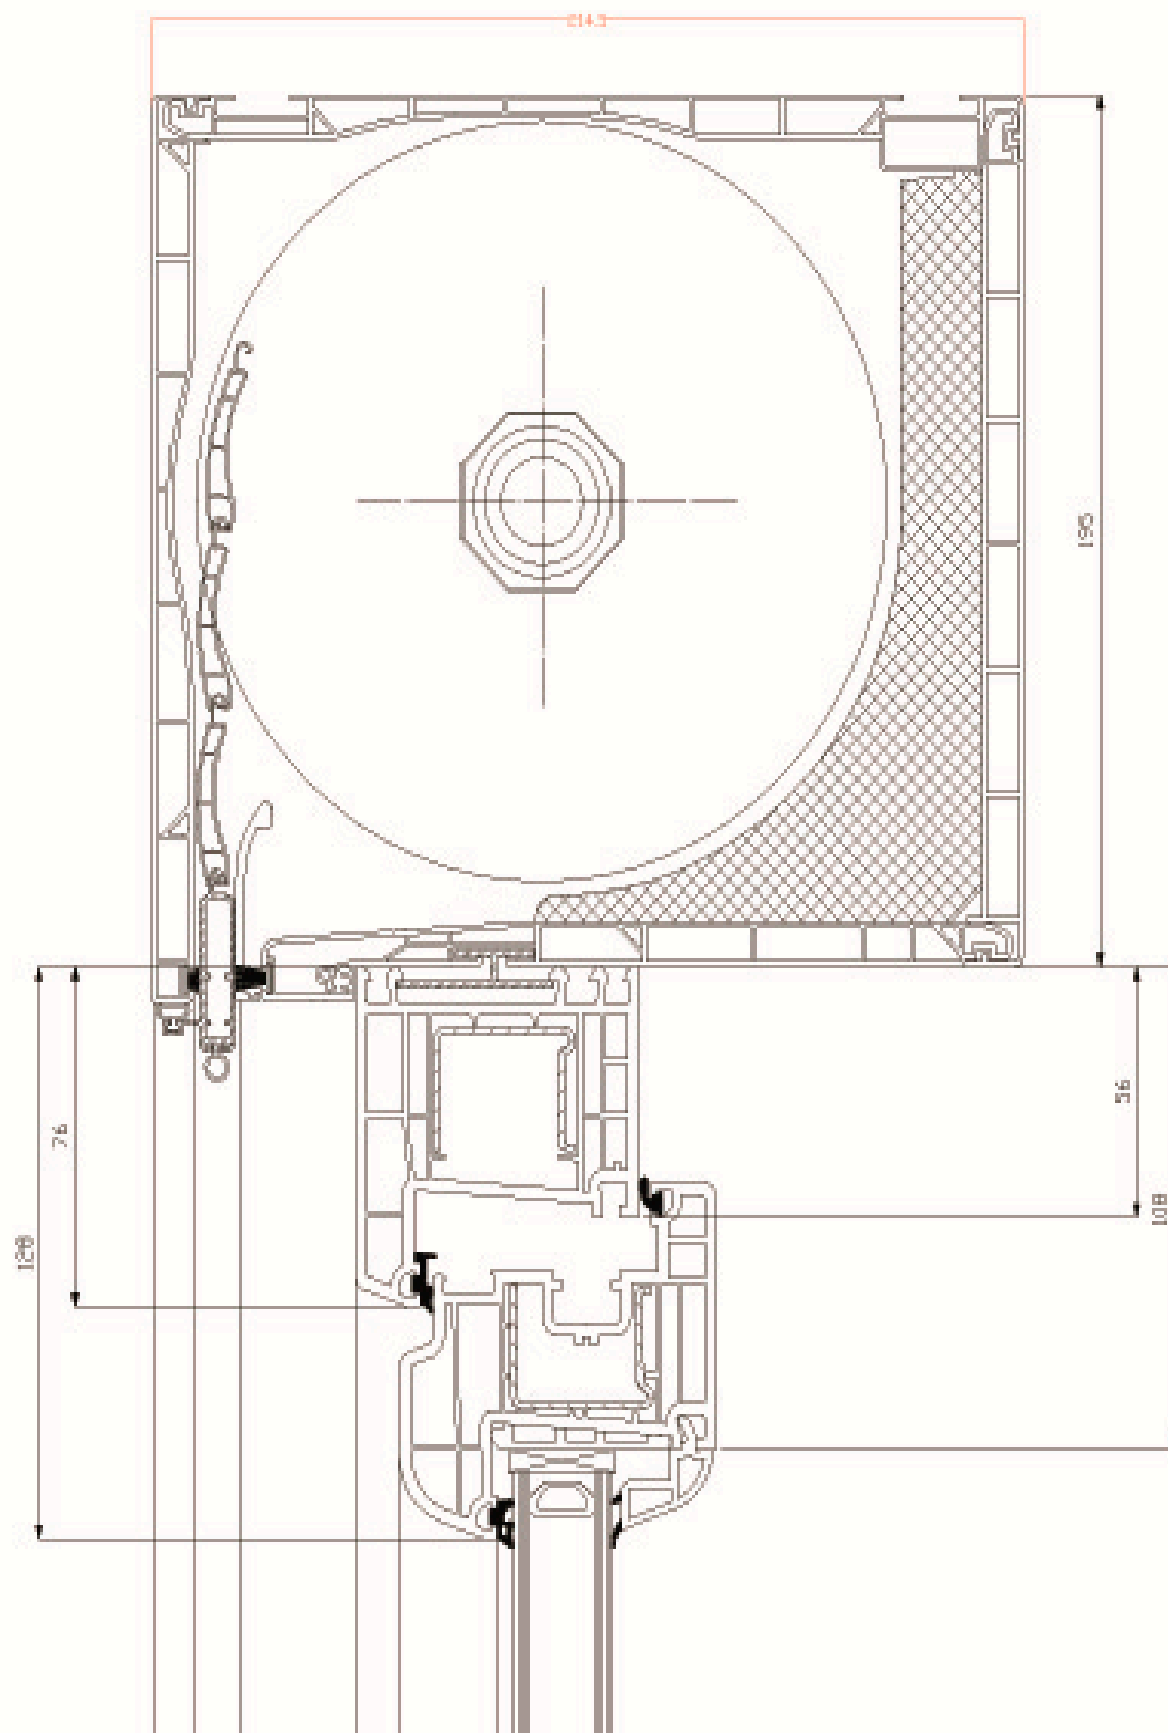

Junquillo 14.5 recto. Serie 799.

H de Unión. Serie 799.

Acoplamiento de 20. Serie 799.

Acoplamiento de 40. Serie 799.

Acoplamiento de 100. Serie 799.

Esquinero 90. Serie 799

Rótula .Serie 799.

# DETALLES Y SECCIONES

Marco de 76, hoja de 60 curva. Serie 799

Hoja de 60 con poste. Serie 799

Hoja de 74 con poste. Serie 799

Sección paralela. Serie 799

Sección puerta calle. Serie 799

Sección cajón 195mm con guía de 50mm para mosquitera. Serie 799

Sección cajón 195mm con guía de 50mm. Serie 799

Sección guía de 50mm con marco de 70mm. Serie 799

Sección guía de 50mm con marco de 80mm y hoja 60mm. Serie 799

Sección guía de 50mm para mosquitera con marco de 70mm. Serie 799