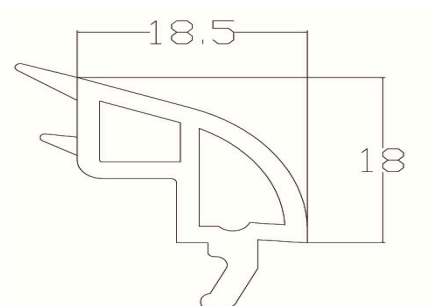

Cierre inferior puerta calle con acople a hoja, apertura exterior. Serie 799

Cierre inferior puerta calle con acople a suelo

Junquillo 22.5 redondo. Serie 799.

Junquillo 22.5 recto. Serie 799.

Junquillo 18.5 redondo. Serie 799.

Junquillo 14.5 recto. Serie 799.

H de Unión. Serie 799.

Acoplamiento de 20. Serie 799.

Acoplamiento de 40. Serie 799.

Acoplamiento de 100. Serie 799.

Esquinero 90. Serie 799

Rótula .Serie 799.

# DETALLES Y SECCIONES

Marco de 76, hoja de 60 curva. Serie 799

Hoja de 60 con poste. Serie 799

Hoja de 74 con poste. Serie 799

Sección paralela. Serie 799

Sección puerta calle. Serie 799

Sección cajón 195mm con guía de 50mm para mosquitera. Serie 799

Sección cajón 195mm con guía de 50mm. Serie 799

Sección guía de 50mm con marco de 70mm. Serie 799

Sección guía de 50mm con marco de 80mm y hoja 60mm. Serie 799

Sección guía de 50mm para mosquitera con marco de 70mm. Serie 799