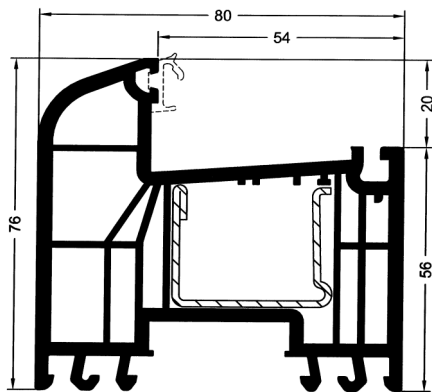

Marco 80. Serie 799