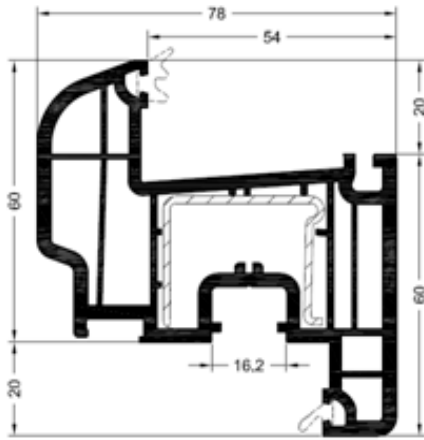

Hoja de 60 curva. Serie 799