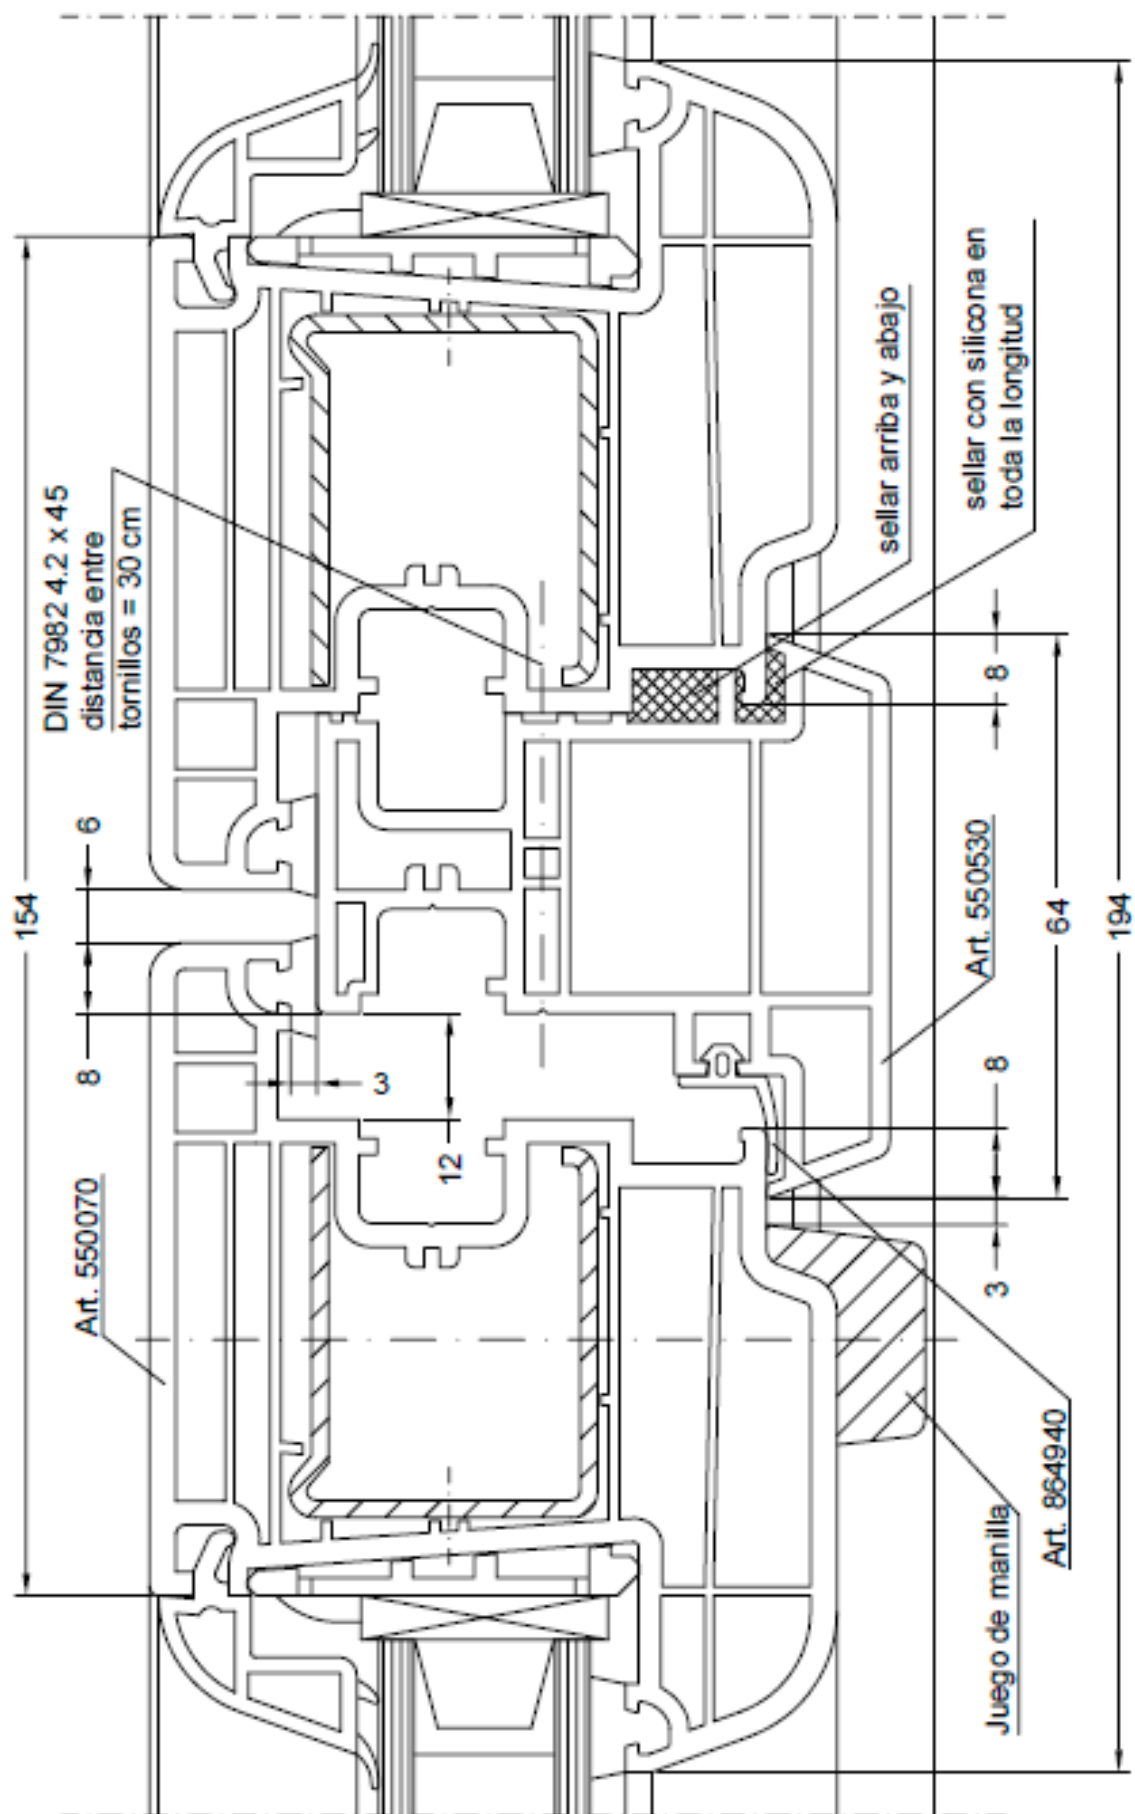

Hoja de puerta calle. Serie 799

Hoja de puerta calle exterior. Serie 799

Acople hoja de puerta calle. Serie 799

Vierteaguas puerta calle. Serie 799

Minisolera puerta calle, con rotura. Serie 799

Cierre inferior puerta calle con acople a suelo, apertura interior. Serie 799

Junquillo 14.5 recto. Serie 799.

H de Unión. Serie 799.

Acoplamiento de 20. Serie 799.

Acoplamiento de 40. Serie 799.

Acoplamiento de 100. Serie 799.

Esquinero 90. Serie 799

Rótula .Serie 799.

# DETALLES Y SECCIONES

Marco de 76, hoja de 60 curva. Serie 799

Hoja de 60 con poste. Serie 799

Hoja de 74 con poste. Serie 799

Sección paralela. Serie 799

Sección puerta calle. Serie 799

Sección cajón 195mm con guía de 50mm para mosquitera. Serie 799

Sección cajón 195mm con guía de 50mm. Serie 799

Sección guía de 50mm con marco de 70mm. Serie 799

Sección guía de 50mm con marco de 80mm y hoja 60mm. Serie 799

Sección guía de 50mm para mosquitera con marco de 70mm. Serie 799