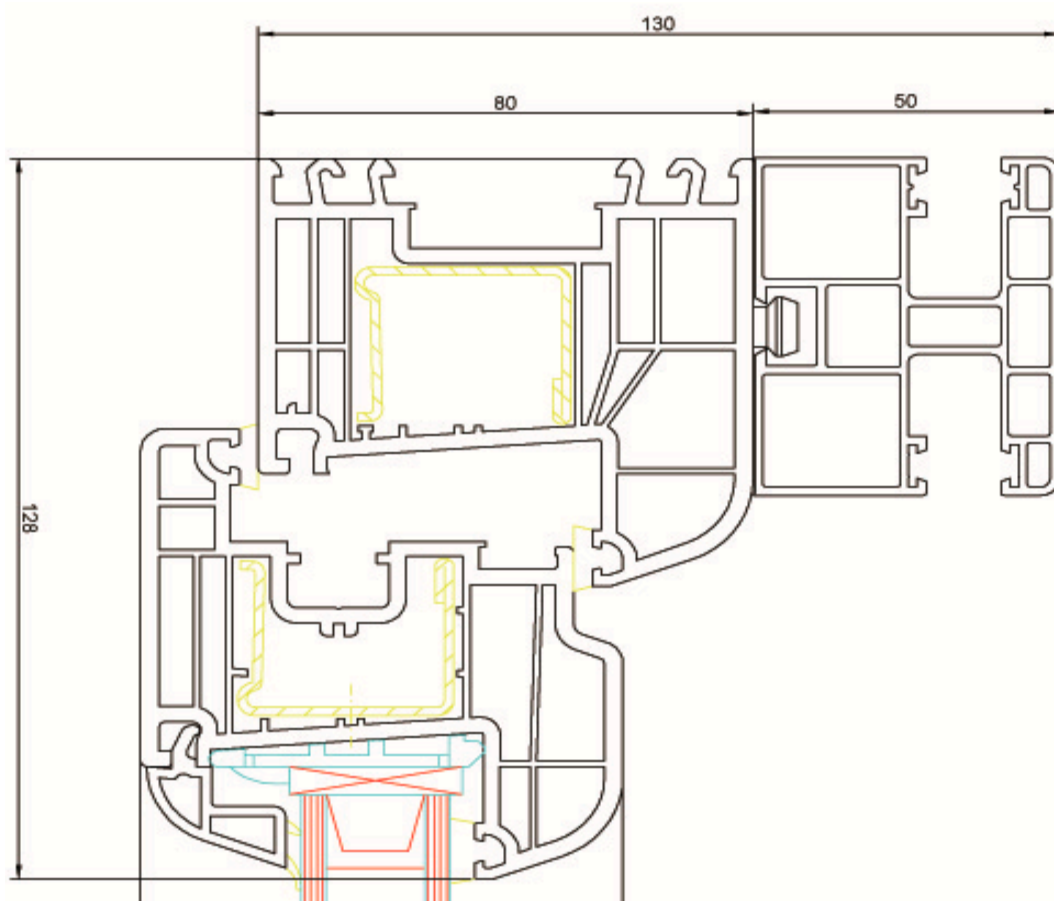

Junquillo 14.5 recto. Serie 799.

H de Unión. Serie 799.

Acoplamiento de 20. Serie 799.

Acoplamiento de 40. Serie 799.

Acoplamiento de 100. Serie 799.

Esquinero 90. Serie 799

Rótula .Serie 799.

# DETALLES Y SECCIONES

Marco de 76, hoja de 60 curva. Serie 799

Hoja de 60 con poste. Serie 799

Hoja de 74 con poste. Serie 799

Sección paralela. Serie 799

Sección puerta calle. Serie 799

Sección cajón 195mm con guía de 50mm para mosquitera. Serie 799

Sección cajón 195mm con guía de 50mm. Serie 799

Sección guía de 50mm con marco de 70mm. Serie 799

Sección guía de 50mm con marco de 80mm y hoja 60mm. Serie 799

Sección guía de 50mm para mosquitera con marco de 70mm. Serie 799