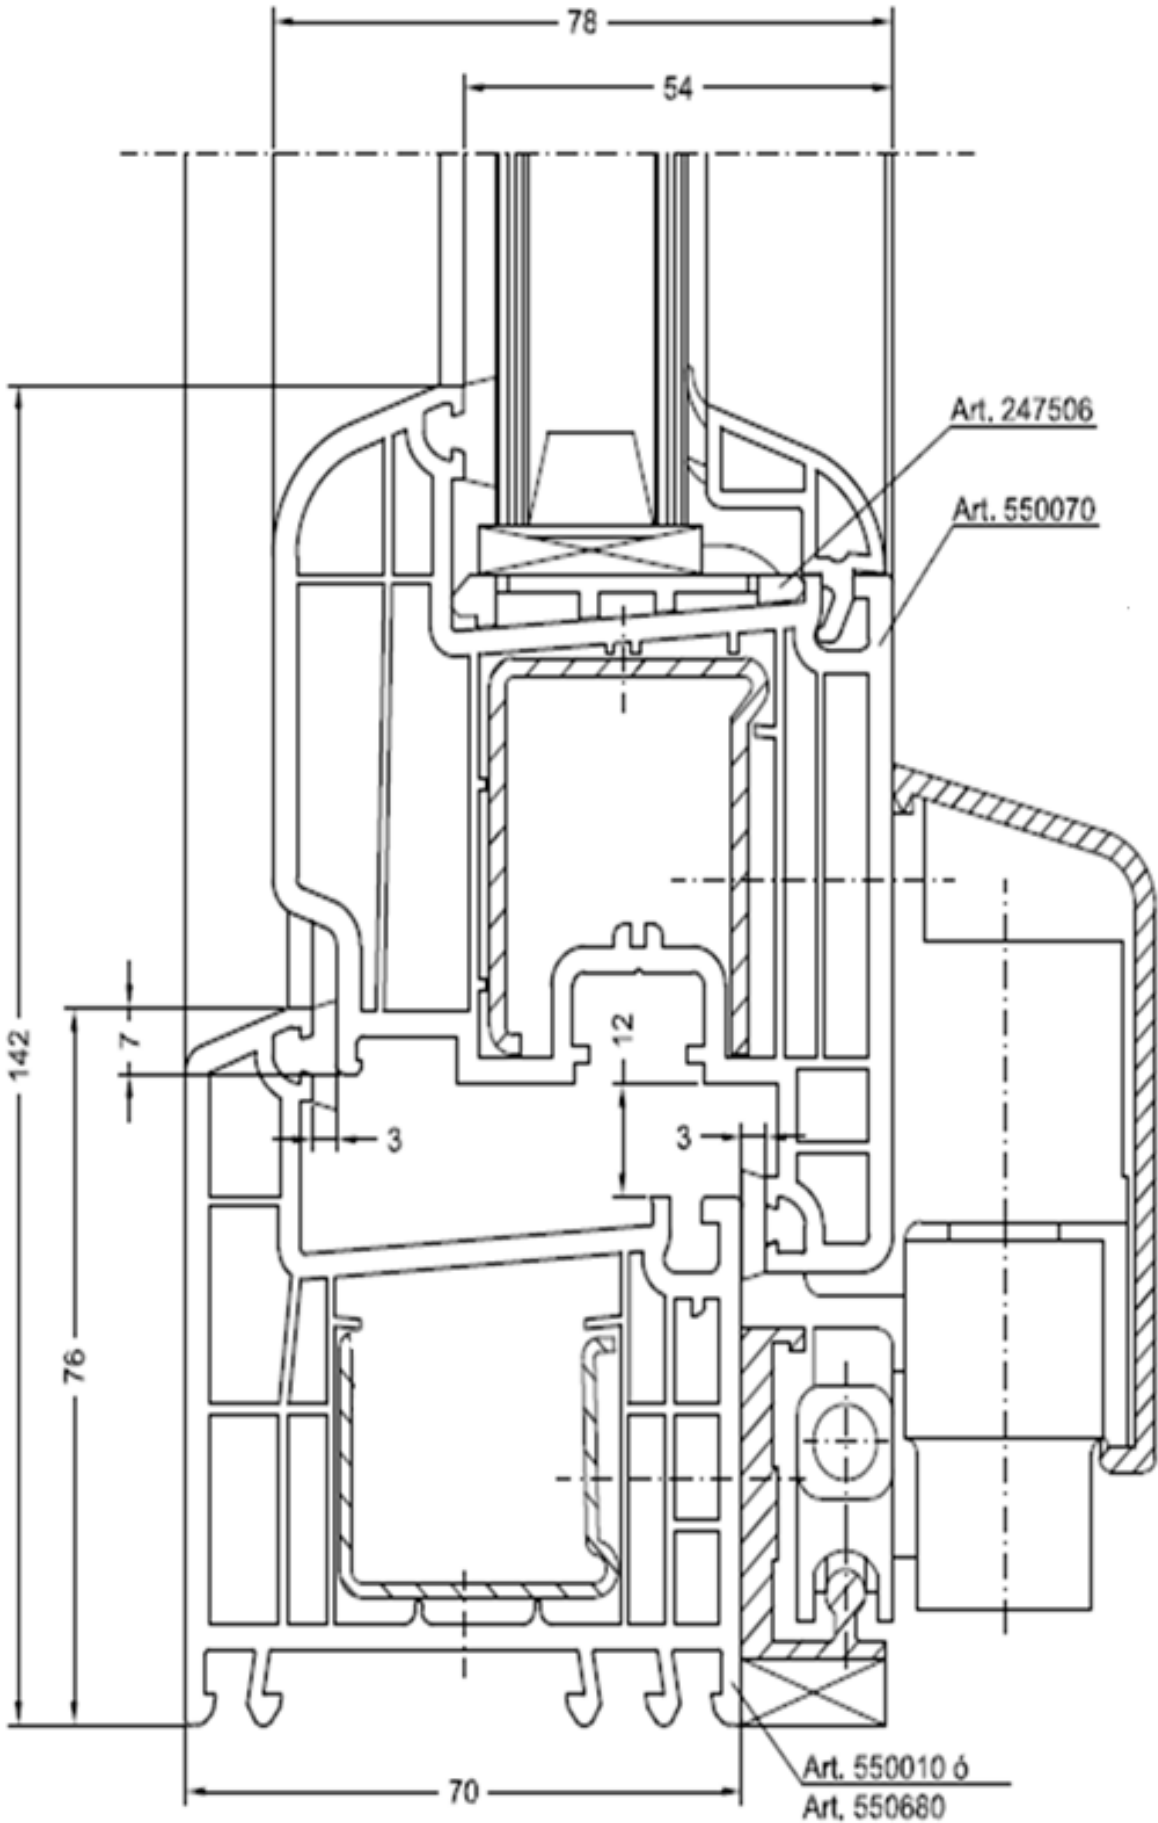

Hoja de puerta calle. Serie 799

Hoja de puerta calle exterior. Serie 799

Acople hoja de puerta calle. Serie 799

Vierteaguas puerta calle. Serie 799

Minisolera puerta calle, con rotura. Serie 799

Cierre inferior puerta calle con acople a suelo, apertura interior. Serie 799

Junquillo 14.5 recto. Serie 799.

H de Unión. Serie 799.

Acoplamiento de 20. Serie 799.

Acoplamiento de 40. Serie 799.

Acoplamiento de 100. Serie 799.

Esquinero 90. Serie 799

Rótula .Serie 799.

# DETALLES Y SECCIONES

Marco de 76, hoja de 60 curva. Serie 799

Hoja de 60 con poste. Serie 799

Hoja de 74 con poste. Serie 799

Sección paralela. Serie 799

Sección puerta calle. Serie 799

Sección cajón 195mm con guía de 50mm para mosquitera. Serie 799

Sección cajón 195mm con guía de 50mm. Serie 799

Sección guía de 50mm con marco de 70mm. Serie 799

Sección guía de 50mm con marco de 80mm y hoja 60mm. Serie 799

Sección guía de 50mm para mosquitera con marco de 70mm. Serie 799