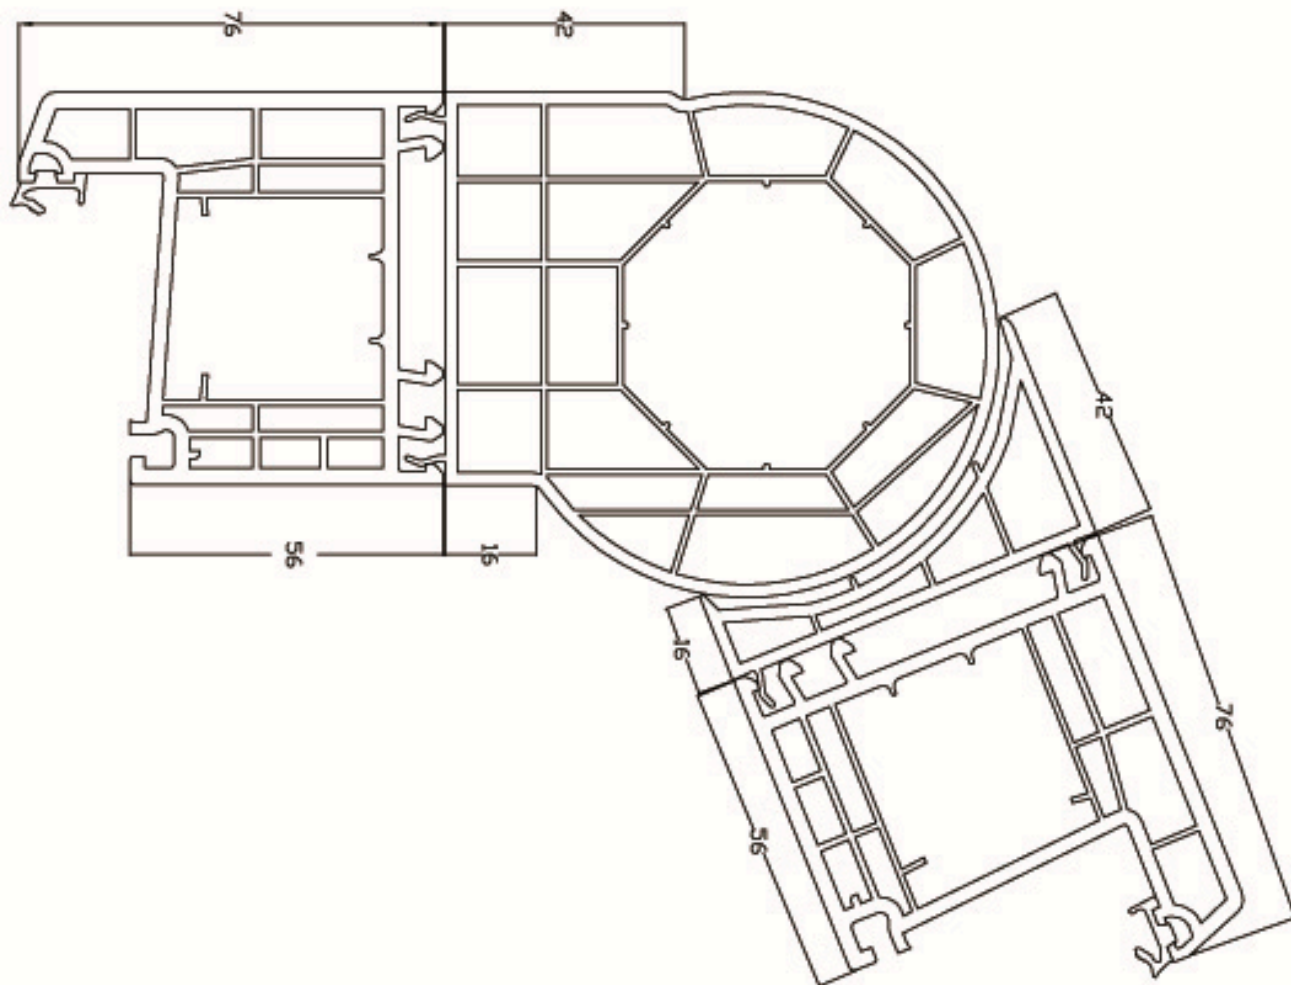

Cierre inferior puerta calle con acople a hoja, apertura exterior. Serie 799

Cierre inferior puerta calle con acople a suelo

Junquillo 22.5 redondo. Serie 799.

Junquillo 22.5 recto. Serie 799.

Junquillo 18.5 redondo. Serie 799.

Junquillo 14.5 recto. Serie 799.

H de Unión. Serie 799.

Acoplamiento de 20. Serie 799.

Acoplamiento de 40. Serie 799.

Acoplamiento de 100. Serie 799.

Esquinero 90. Serie 799

Rótula .Serie 799.

# DETALLES Y SECCIONES

Marco de 76, hoja de 60 curva. Serie 799

Hoja de 60 con poste. Serie 799

Hoja de 74 con poste. Serie 799

Sección paralela. Serie 799

Sección puerta calle. Serie 799

Sección cajón 195mm con guía de 50mm para mosquitera. Serie 799

Sección cajón 195mm con guía de 50mm. Serie 799

Sección guía de 50mm con marco de 70mm. Serie 799

Sección guía de 50mm con marco de 80mm y hoja 60mm. Serie 799

Sección guía de 50mm para mosquitera con marco de 70mm. Serie 799