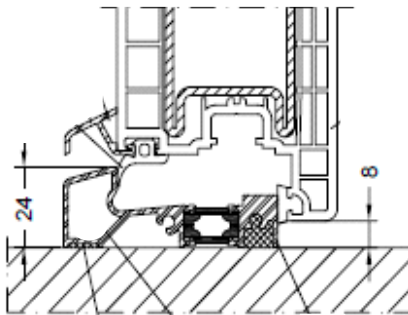

Hoja de puerta calle. Serie 799

Hoja de puerta calle exterior. Serie 799

Acople hoja de puerta calle. Serie 799

Vierteaguas puerta calle. Serie 799

Minisolera puerta calle, con rotura. Serie 799

Cierre inferior puerta calle con acople a suelo, apertura interior. Serie 799

Cierre inferior puerta calle con acople a hoja, apertura exterior. Serie 799

Cierre inferior puerta calle con acople a suelo

Junquillo 22.5 redondo. Serie 799.

Junquillo 22.5 recto. Serie 799.

Junquillo 18.5 redondo. Serie 799.

# DETALLES Y SECCIONES

Marco de 76, hoja de 60 curva. Serie 799

Hoja de 60 con poste. Serie 799

Hoja de 74 con poste. Serie 799

Sección paralela. Serie 799

Sección puerta calle. Serie 799

Sección cajón 195mm con guía de 50mm para mosquitera. Serie 799

Sección cajón 195mm con guía de 50mm. Serie 799

Sección guía de 50mm con marco de 70mm. Serie 799

Sección guía de 50mm con marco de 80mm y hoja 60mm. Serie 799

Sección guía de 50mm para mosquitera con marco de 70mm. Serie 799