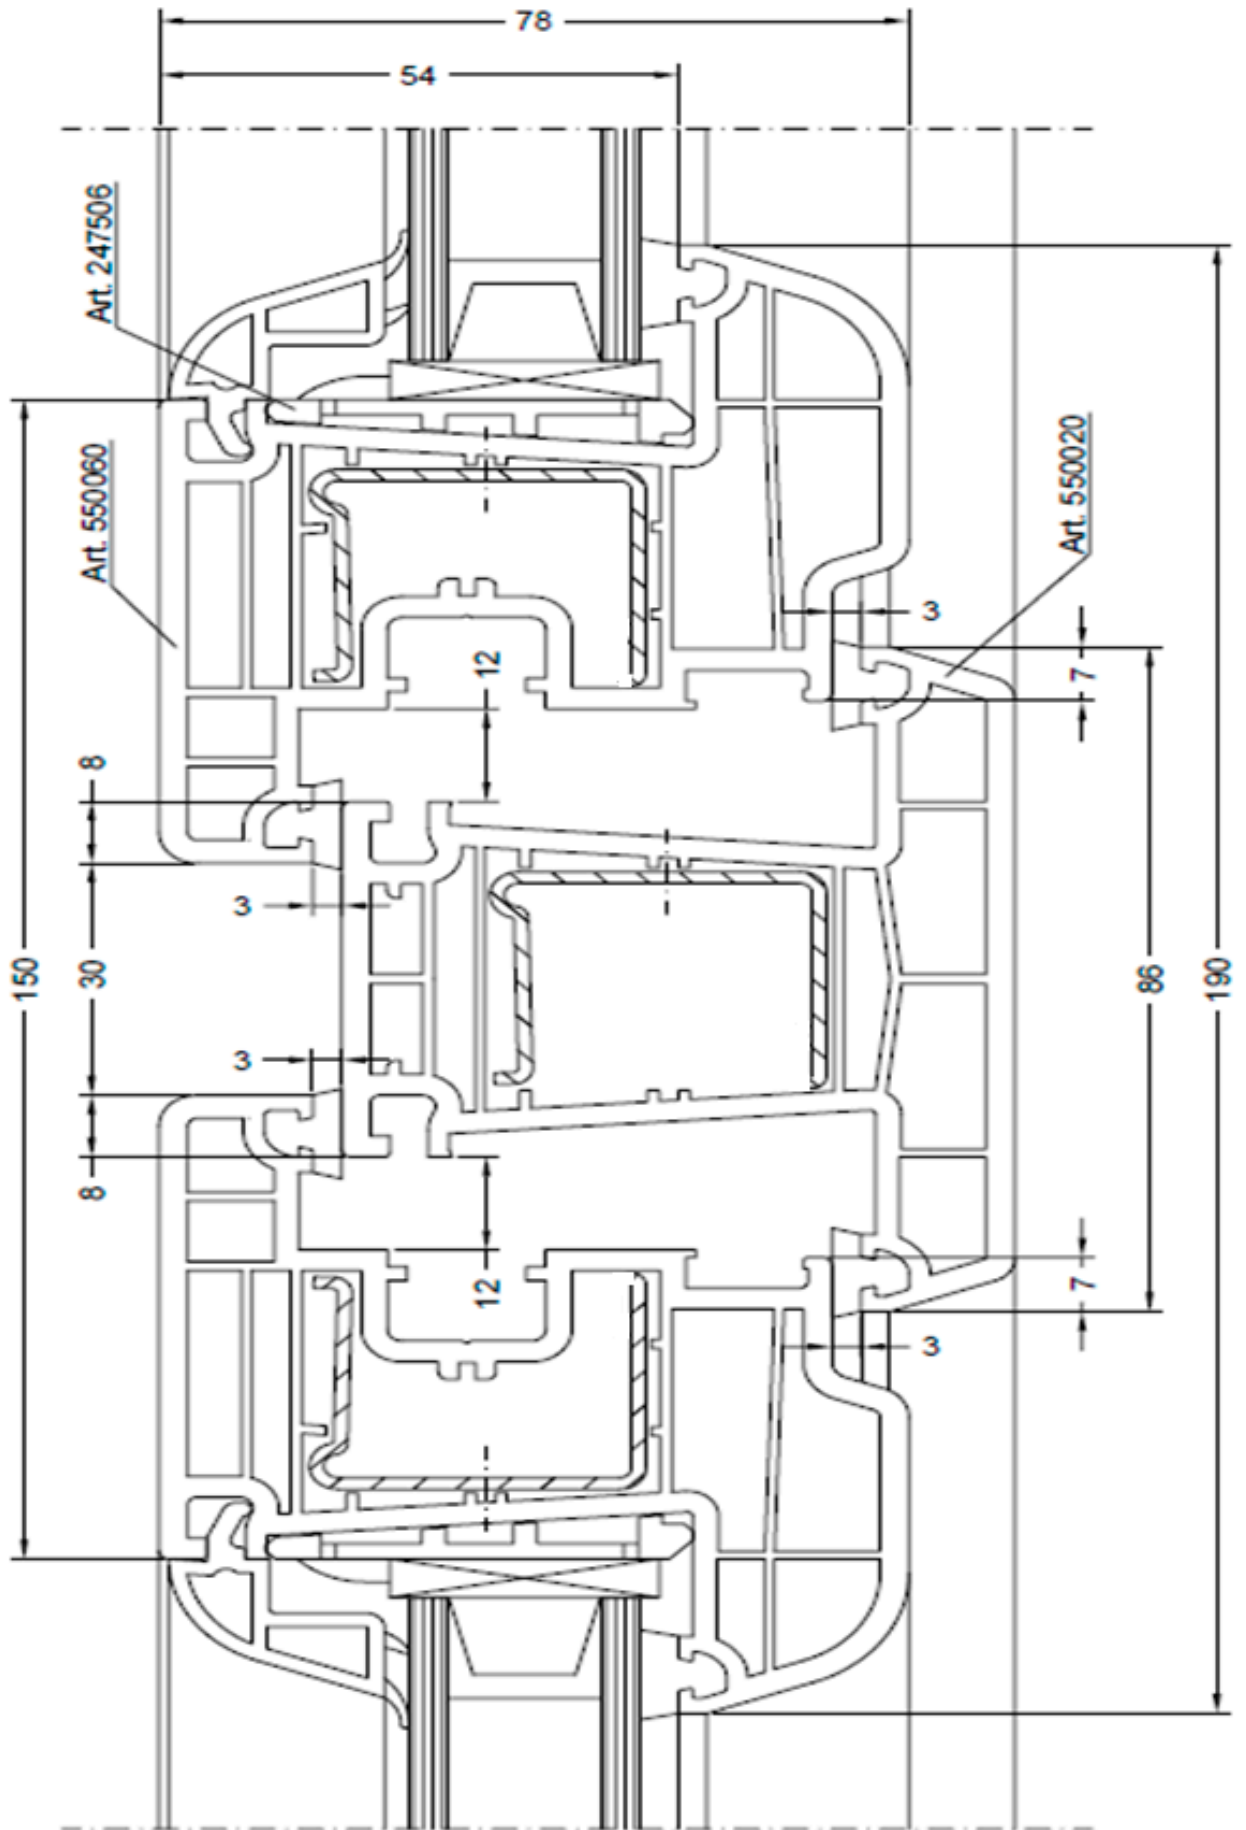

Hoja de puerta calle. Serie 799

Hoja de puerta calle exterior. Serie 799

Acople hoja de puerta calle. Serie 799

Vierteaguas puerta calle. Serie 799

Minisolera puerta calle, con rotura. Serie 799

Cierre inferior puerta calle con acople a suelo, apertura interior. Serie 799

Junquillo 14.5 recto. Serie 799.

H de Unión. Serie 799.

Acoplamiento de 20. Serie 799.

Acoplamiento de 40. Serie 799.

Acoplamiento de 100. Serie 799.

Esquinero 90. Serie 799

Rótula .Serie 799.

# DETALLES Y SECCIONES

Marco de 76, hoja de 60 curva. Serie 799

Hoja de 60 con poste. Serie 799

Hoja de 74 con poste. Serie 799

Sección paralela. Serie 799

Sección puerta calle. Serie 799

Sección cajón 195mm con guía de 50mm para mosquitera. Serie 799

Sección cajón 195mm con guía de 50mm. Serie 799

Sección guía de 50mm con marco de 70mm. Serie 799

Sección guía de 50mm con marco de 80mm y hoja 60mm. Serie 799

Sección guía de 50mm para mosquitera con marco de 70mm. Serie 799