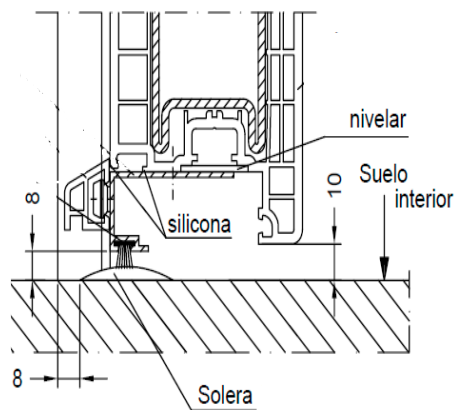

Hoja de puerta calle. Serie 799

Hoja de puerta calle exterior. Serie 799

Acople hoja de puerta calle. Serie 799

Vierteaguas puerta calle. Serie 799

Minisolera puerta calle, con rotura. Serie 799

Cierre inferior puerta calle con acople a suelo, apertura interior. Serie 799

Cierre inferior puerta calle con acople a hoja, apertura exterior. Serie 799

Cierre inferior puerta calle con acople a suelo

Junquillo 22.5 redondo. Serie 799.

Junquillo 22.5 recto. Serie 799.

Junquillo 18.5 redondo. Serie 799.

# DETALLES Y SECCIONES

Marco de 76, hoja de 60 curva. Serie 799

Hoja de 60 con poste. Serie 799

Hoja de 74 con poste. Serie 799

Sección paralela. Serie 799

Sección puerta calle. Serie 799

Sección cajón 195mm con guía de 50mm para mosquitera. Serie 799

Sección cajón 195mm con guía de 50mm. Serie 799

Sección guía de 50mm con marco de 70mm. Serie 799

Sección guía de 50mm con marco de 80mm y hoja 60mm. Serie 799

Sección guía de 50mm para mosquitera con marco de 70mm. Serie 799