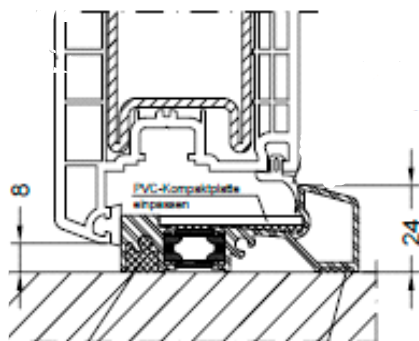

Hoja de puerta calle. Serie 799

Hoja de puerta calle exterior. Serie 799

Acople hoja de puerta calle. Serie 799

Vierteaguas puerta calle. Serie 799

Minisolera puerta calle, con rotura. Serie 799

Cierre inferior puerta calle con acople a suelo, apertura interior. Serie 799

Cierre inferior puerta calle con acople a hoja, apertura exterior. Serie 799

Cierre inferior puerta calle con acople a suelo

Junquillo 22.5 redondo. Serie 799.

Junquillo 22.5 recto. Serie 799.

Junquillo 18.5 redondo. Serie 799.

Sección cajón 195mm con guía de 50mm. Serie 799

Sección guía de 50mm con marco de 70mm. Serie 799

Sección guía de 50mm con marco de 80mm y hoja 60mm. Serie 799

Sección guía de 50mm para mosquitera con marco de 70mm. Serie 799