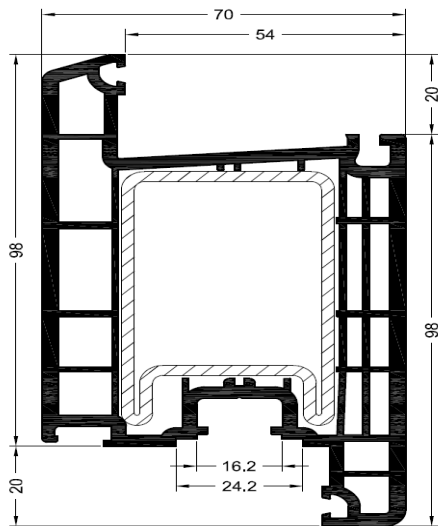

Hoja de puerta calle. Serie 799

Hoja de puerta calle exterior. Serie 799

Acople hoja de puerta calle. Serie 799

Vierteaguas puerta calle. Serie 799

Minisolera puerta calle, con rotura. Serie 799

Cierre inferior puerta calle con acople a suelo, apertura interior. Serie 799

Cierre inferior puerta calle con acople a hoja, apertura exterior. Serie 799

Cierre inferior puerta calle con acople a suelo

Junquillo 22.5 redondo. Serie 799.

Junquillo 22.5 recto. Serie 799.

Junquillo 18.5 redondo. Serie 799.

# DETALLES Y SECCIONES

Marco de 76, hoja de 60 curva. Serie 799

Hoja de 60 con poste. Serie 799

Hoja de 74 con poste. Serie 799

Sección paralela. Serie 799

Sección puerta calle. Serie 799

Sección cajón 195mm con guía de 50mm para mosquitera. Serie 799

Sección cajón 195mm con guía de 50mm. Serie 799

Sección guía de 50mm con marco de 70mm. Serie 799

Sección guía de 50mm con marco de 80mm y hoja 60mm. Serie 799

Sección guía de 50mm para mosquitera con marco de 70mm. Serie 799