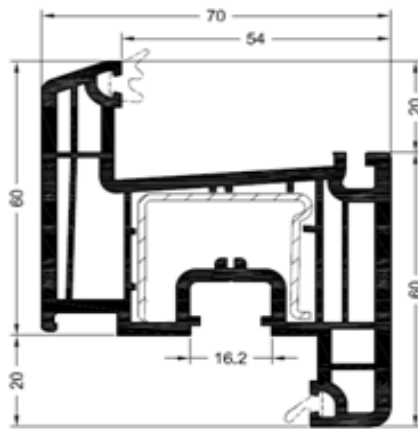

Hoja de 60 lisa. Serie 799