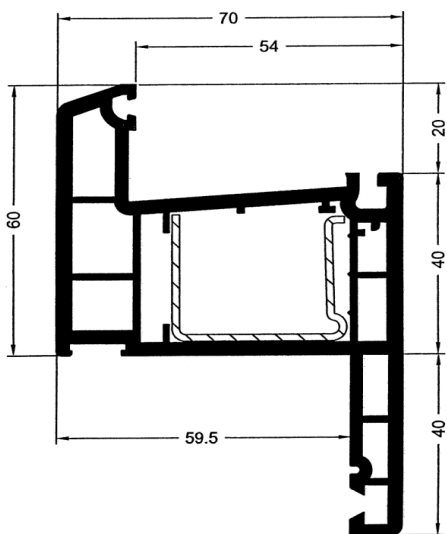

Marco 70. Serie 799

Marco 80. Serie 799

Marco Renovación. Serie 799

Hoja de 60 curva. Serie 799

Hoja de 60 lisa. Serie 799

Hoja de 74 curva. Serie 799

Hoja de 74 lisa. Serie 799

Hoja de 94 apertura exterior. Serie 799

Hoja de puerta calle. Serie 799

Hoja de puerta calle exterior. Serie 799

Acople hoja de puerta calle. Serie 799

Vierteaguas puerta calle. Serie 799

Minisolera puerta calle, con rotura. Serie 799

Cierre inferior puerta calle con acople a suelo, apertura interior. Serie 799

# DETALLES Y SECCIONES

Marco de 76, hoja de 60 curva. Serie 799

Hoja de 60 con poste. Serie 799

Hoja de 74 con poste. Serie 799

Sección paralela. Serie 799

Sección puerta calle. Serie 799

Sección cajón 195mm con guía de 50mm para mosquitera. Serie 799

Sección cajón 195mm con guía de 50mm. Serie 799

Sección guía de 50mm con marco de 70mm. Serie 799

Sección guía de 50mm con marco de 80mm y hoja 60mm. Serie 799

Sección guía de 50mm para mosquitera con marco de 70mm. Serie 799