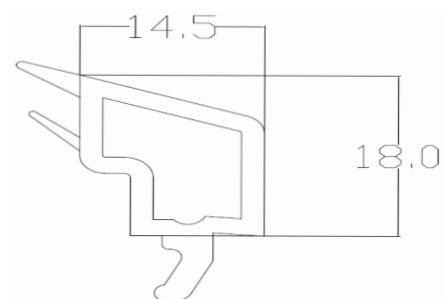

Cierre inferior puerta calle con acople a hoja, apertura exterior. Serie 799

Cierre inferior puerta calle con acople a suelo

Junquillo 22.5 redondo. Serie 799.

Junquillo 22.5 recto. Serie 799.

Junquillo 18.5 redondo. Serie 799.

Junquillo 14.5 recto. Serie 799.

H de Unión. Serie 799.

Acoplamiento de 20. Serie 799.

Acoplamiento de 40. Serie 799.

Acoplamiento de 100. Serie 799.

Esquinero 90. Serie 799

Rótula .Serie 799.

Sección cajón 195mm con guía de 50mm. Serie 799

Sección guía de 50mm con marco de 70mm. Serie 799

Sección guía de 50mm con marco de 80mm y hoja 60mm. Serie 799

Sección guía de 50mm para mosquitera con marco de 70mm. Serie 799