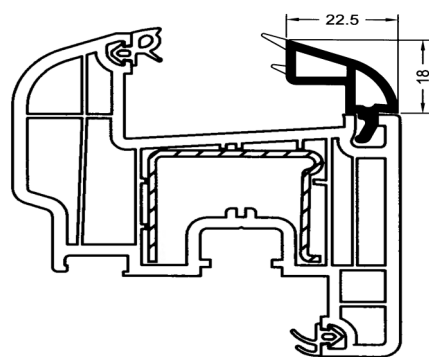

Hoja de puerta calle. Serie 799

Hoja de puerta calle exterior. Serie 799

Acople hoja de puerta calle. Serie 799

Vierteaguas puerta calle. Serie 799

Minisolera puerta calle, con rotura. Serie 799

Cierre inferior puerta calle con acople a suelo, apertura interior. Serie 799

Cierre inferior puerta calle con acople a hoja, apertura exterior. Serie 799

Cierre inferior puerta calle con acople a suelo

Junquillo 22.5 redondo. Serie 799.

Junquillo 22.5 recto. Serie 799.

Junquillo 18.5 redondo. Serie 799.

# DETALLES Y SECCIONES

Marco de 76, hoja de 60 curva. Serie 799

Hoja de 60 con poste. Serie 799

Hoja de 74 con poste. Serie 799

Sección paralela. Serie 799

Sección puerta calle. Serie 799

Sección cajón 195mm con guía de 50mm para mosquitera. Serie 799

Sección cajón 195mm con guía de 50mm. Serie 799

Sección guía de 50mm con marco de 70mm. Serie 799

Sección guía de 50mm con marco de 80mm y hoja 60mm. Serie 799

Sección guía de 50mm para mosquitera con marco de 70mm. Serie 799