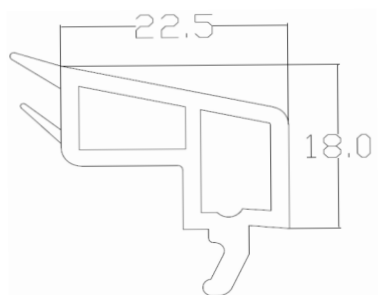

Hoja de puerta calle. Serie 799

Hoja de puerta calle exterior. Serie 799

Acople hoja de puerta calle. Serie 799

Vierteaguas puerta calle. Serie 799

Minisolera puerta calle, con rotura. Serie 799

Cierre inferior puerta calle con acople a suelo, apertura interior. Serie 799

Cierre inferior puerta calle con acople a hoja, apertura exterior. Serie 799

Cierre inferior puerta calle con acople a suelo

Junquillo 22.5 redondo. Serie 799.

Junquillo 22.5 recto. Serie 799.

Junquillo 18.5 redondo. Serie 799.

Sección cajón 195mm con guía de 50mm. Serie 799

Sección guía de 50mm con marco de 70mm. Serie 799

Sección guía de 50mm con marco de 80mm y hoja 60mm. Serie 799

Sección guía de 50mm para mosquitera con marco de 70mm. Serie 799