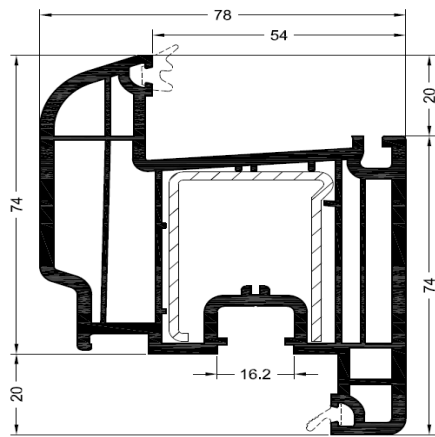

Hoja de 74 curva. Serie 799