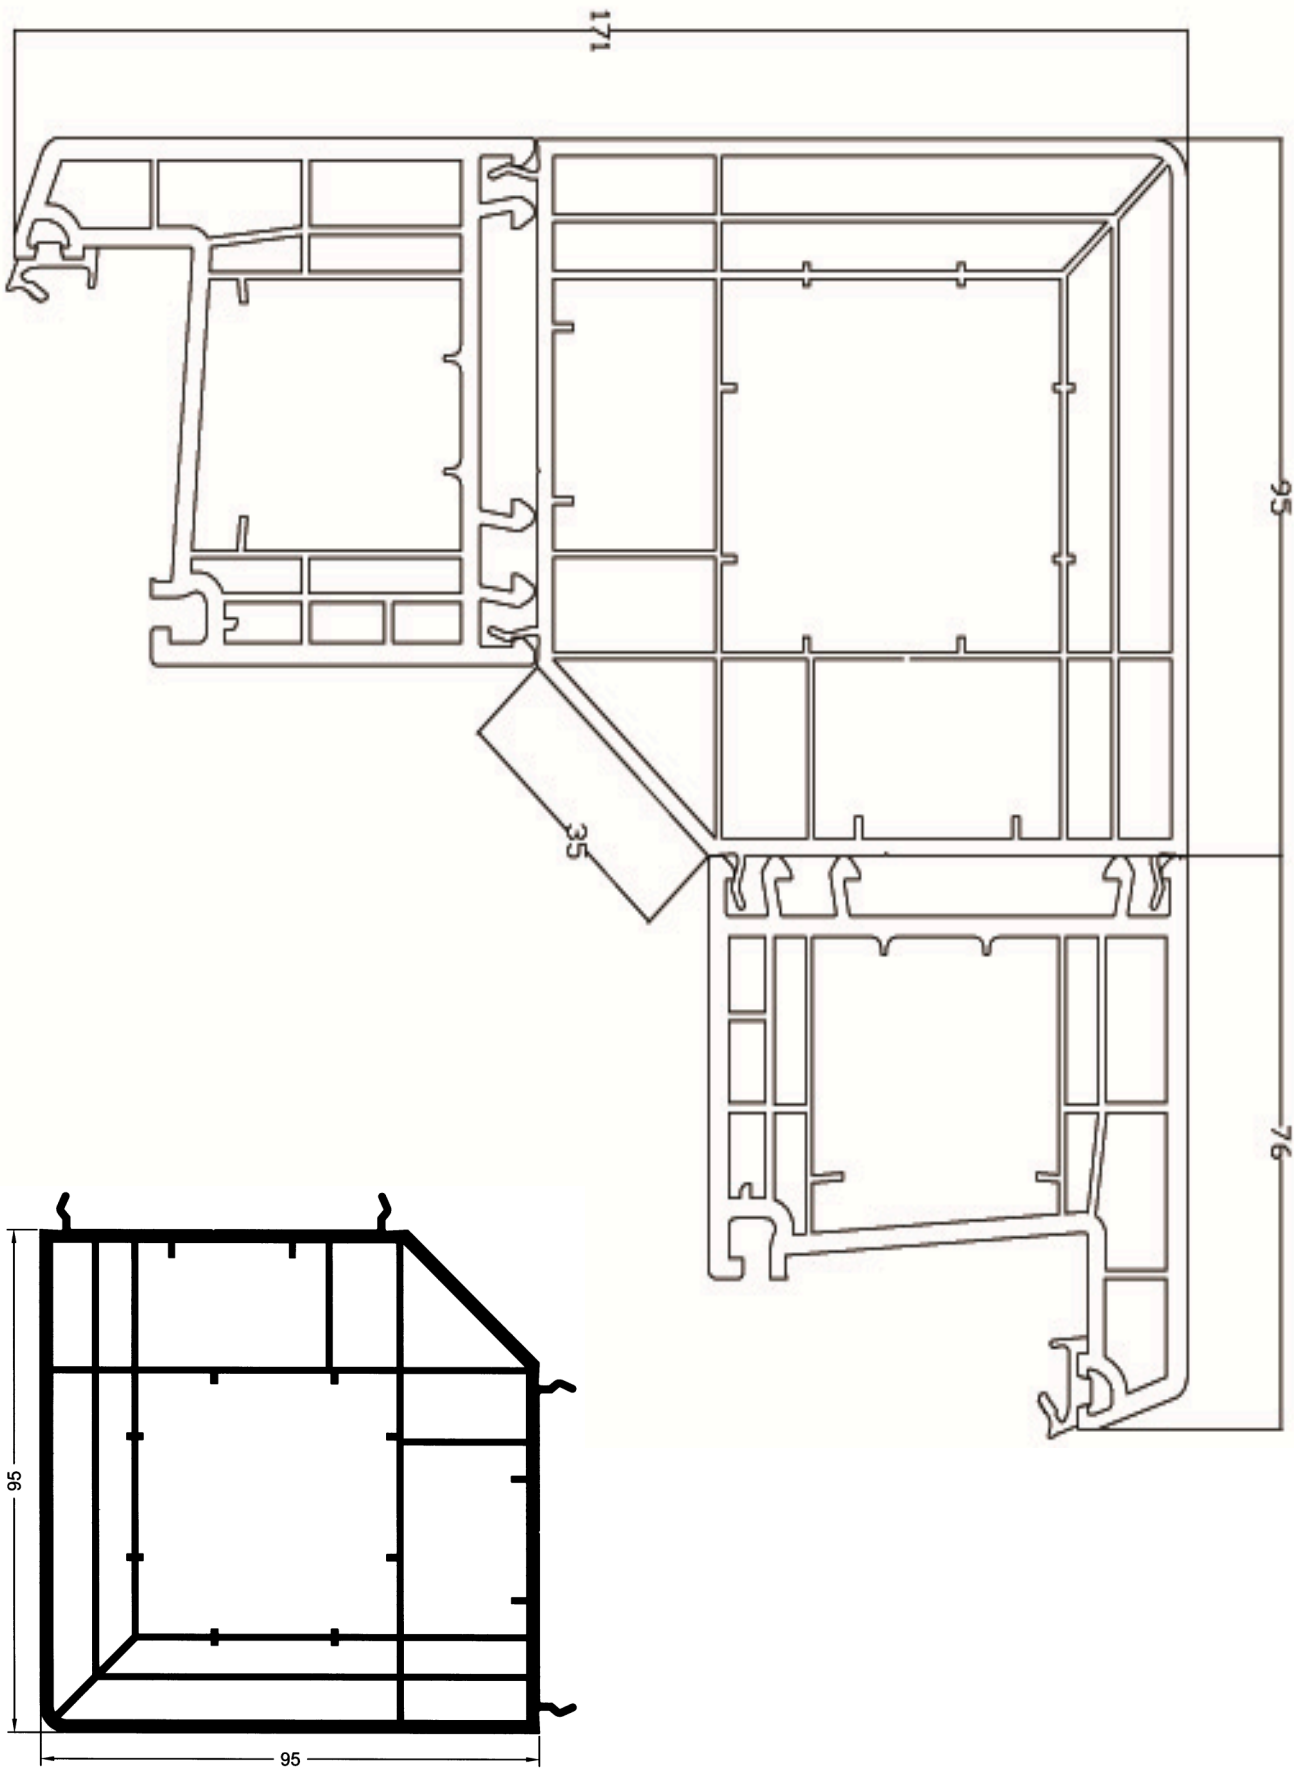

Cierre inferior puerta calle con acople a hoja, apertura exterior. Serie 799

Cierre inferior puerta calle con acople a suelo

Junquillo 22.5 redondo. Serie 799.

Junquillo 22.5 recto. Serie 799.

Junquillo 18.5 redondo. Serie 799.

Junquillo 14.5 recto. Serie 799.

H de Unión. Serie 799.

Acoplamiento de 20. Serie 799.

Acoplamiento de 40. Serie 799.

Acoplamiento de 100. Serie 799.

Esquinero 90. Serie 799

Rótula .Serie 799.

# DETALLES Y SECCIONES

Marco de 76, hoja de 60 curva. Serie 799

Hoja de 60 con poste. Serie 799

Hoja de 74 con poste. Serie 799

Sección paralela. Serie 799

Sección puerta calle. Serie 799

Sección cajón 195mm con guía de 50mm para mosquitera. Serie 799

Sección cajón 195mm con guía de 50mm. Serie 799

Sección guía de 50mm con marco de 70mm. Serie 799

Sección guía de 50mm con marco de 80mm y hoja 60mm. Serie 799

Sección guía de 50mm para mosquitera con marco de 70mm. Serie 799