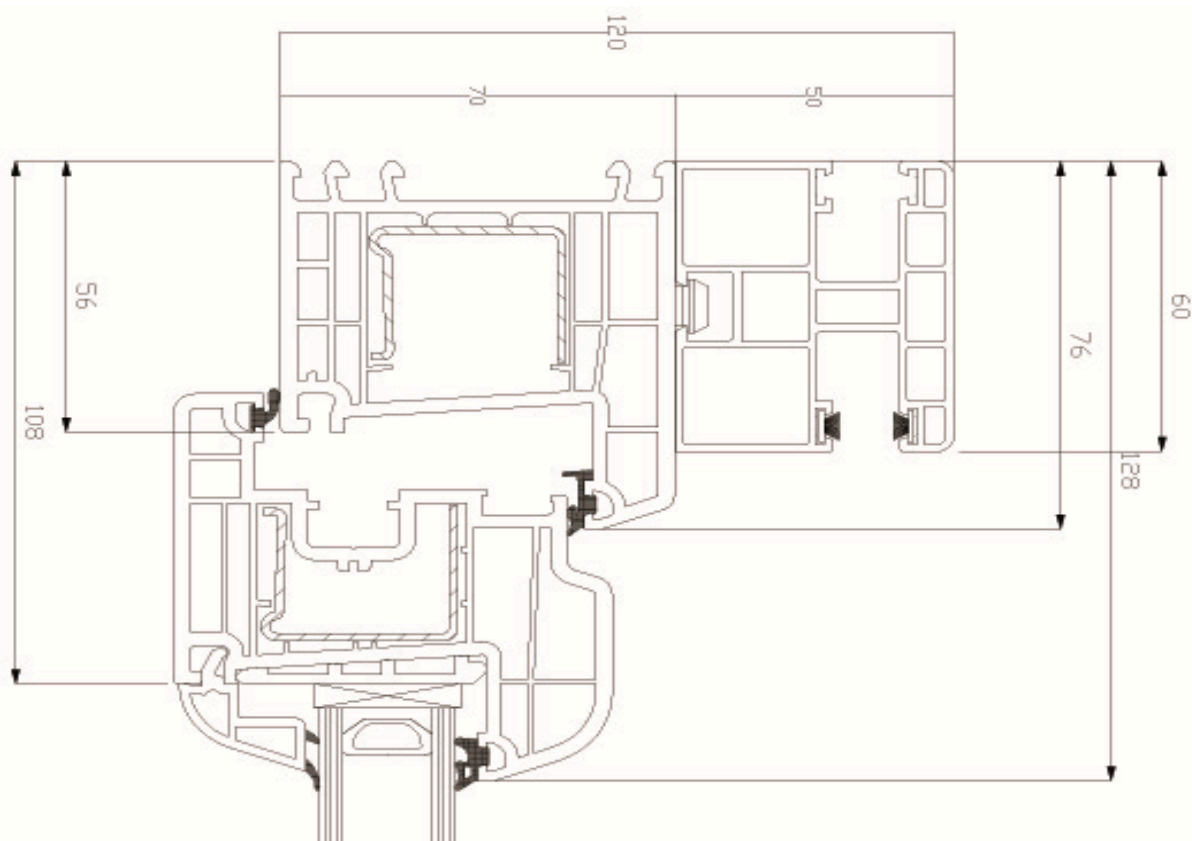

Junquillo 14.5 recto. Serie 799.

H de Unión. Serie 799.

Acoplamiento de 20. Serie 799.

Acoplamiento de 40. Serie 799.

Acoplamiento de 100. Serie 799.

Esquinero 90. Serie 799

Rótula .Serie 799.

# DETALLES Y SECCIONES

Marco de 76, hoja de 60 curva. Serie 799

Hoja de 60 con poste. Serie 799

Hoja de 74 con poste. Serie 799

Sección paralela. Serie 799

Sección puerta calle. Serie 799

Sección cajón 195mm con guía de 50mm para mosquitera. Serie 799

Sección cajón 195mm con guía de 50mm. Serie 799

Sección guía de 50mm con marco de 70mm. Serie 799

Sección guía de 50mm con marco de 80mm y hoja 60mm. Serie 799

Sección guía de 50mm para mosquitera con marco de 70mm. Serie 799