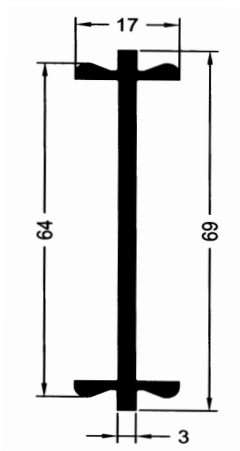

Cierre inferior puerta calle con acople a hoja, apertura exterior. Serie 799

Cierre inferior puerta calle con acople a suelo

Junquillo 22.5 redondo. Serie 799.

Junquillo 22.5 recto. Serie 799.

Junquillo 18.5 redondo. Serie 799.

Junquillo 14.5 recto. Serie 799.

H de Unión. Serie 799.

Acoplamiento de 20. Serie 799.

Acoplamiento de 40. Serie 799.

Acoplamiento de 100. Serie 799.

Esquinero 90. Serie 799

Rótula .Serie 799.

# DETALLES Y SECCIONES

Marco de 76, hoja de 60 curva. Serie 799

Hoja de 60 con poste. Serie 799

Hoja de 74 con poste. Serie 799

Sección paralela. Serie 799

Sección puerta calle. Serie 799

Sección cajón 195mm con guía de 50mm para mosquitera. Serie 799

Sección cajón 195mm con guía de 50mm. Serie 799

Sección guía de 50mm con marco de 70mm. Serie 799

Sección guía de 50mm con marco de 80mm y hoja 60mm. Serie 799

Sección guía de 50mm para mosquitera con marco de 70mm. Serie 799