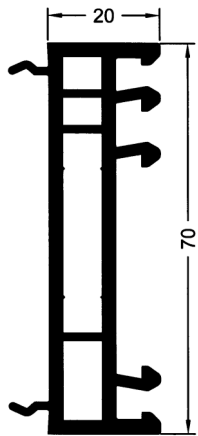

Cierre inferior puerta calle con acople a hoja, apertura exterior. Serie 799

Cierre inferior puerta calle con acople a suelo

Junquillo 22.5 redondo. Serie 799.

Junquillo 22.5 recto. Serie 799.

Junquillo 18.5 redondo. Serie 799.

Junquillo 14.5 recto. Serie 799.

H de Unión. Serie 799.

Acoplamiento de 20. Serie 799.

Acoplamiento de 40. Serie 799.

Acoplamiento de 100. Serie 799.

Esquinero 90. Serie 799

Rótula .Serie 799.

# DETALLES Y SECCIONES

Marco de 76, hoja de 60 curva. Serie 799

Hoja de 60 con poste. Serie 799

Hoja de 74 con poste. Serie 799

Sección paralela. Serie 799

Sección puerta calle. Serie 799

Sección cajón 195mm con guía de 50mm para mosquitera. Serie 799

Sección cajón 195mm con guía de 50mm. Serie 799

Sección guía de 50mm con marco de 70mm. Serie 799

Sección guía de 50mm con marco de 80mm y hoja 60mm. Serie 799

Sección guía de 50mm para mosquitera con marco de 70mm. Serie 799