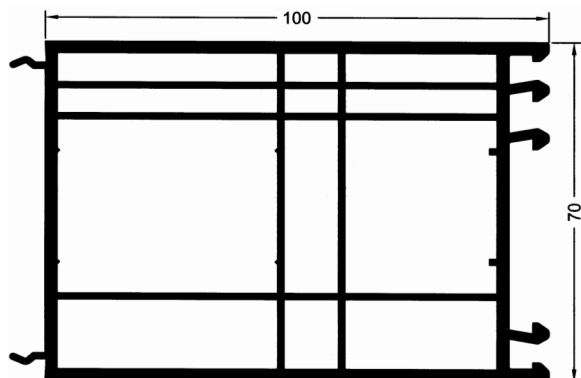

Junquillo 14.5 recto. Serie 799.

H de Unión. Serie 799.

Acoplamiento de 20. Serie 799.

Acoplamiento de 40. Serie 799.

Acoplamiento de 100. Serie 799.

Esquinero 90. Serie 799

Rótula .Serie 799.

# DETALLES Y SECCIONES

Marco de 76, hoja de 60 curva. Serie 799

Hoja de 60 con poste. Serie 799

Hoja de 74 con poste. Serie 799

Sección paralela. Serie 799

Sección puerta calle. Serie 799

Sección cajón 195mm con guía de 50mm para mosquitera. Serie 799

Sección cajón 195mm con guía de 50mm. Serie 799

Sección guía de 50mm con marco de 70mm. Serie 799

Sección guía de 50mm con marco de 80mm y hoja 60mm. Serie 799

Sección guía de 50mm para mosquitera con marco de 70mm. Serie 799