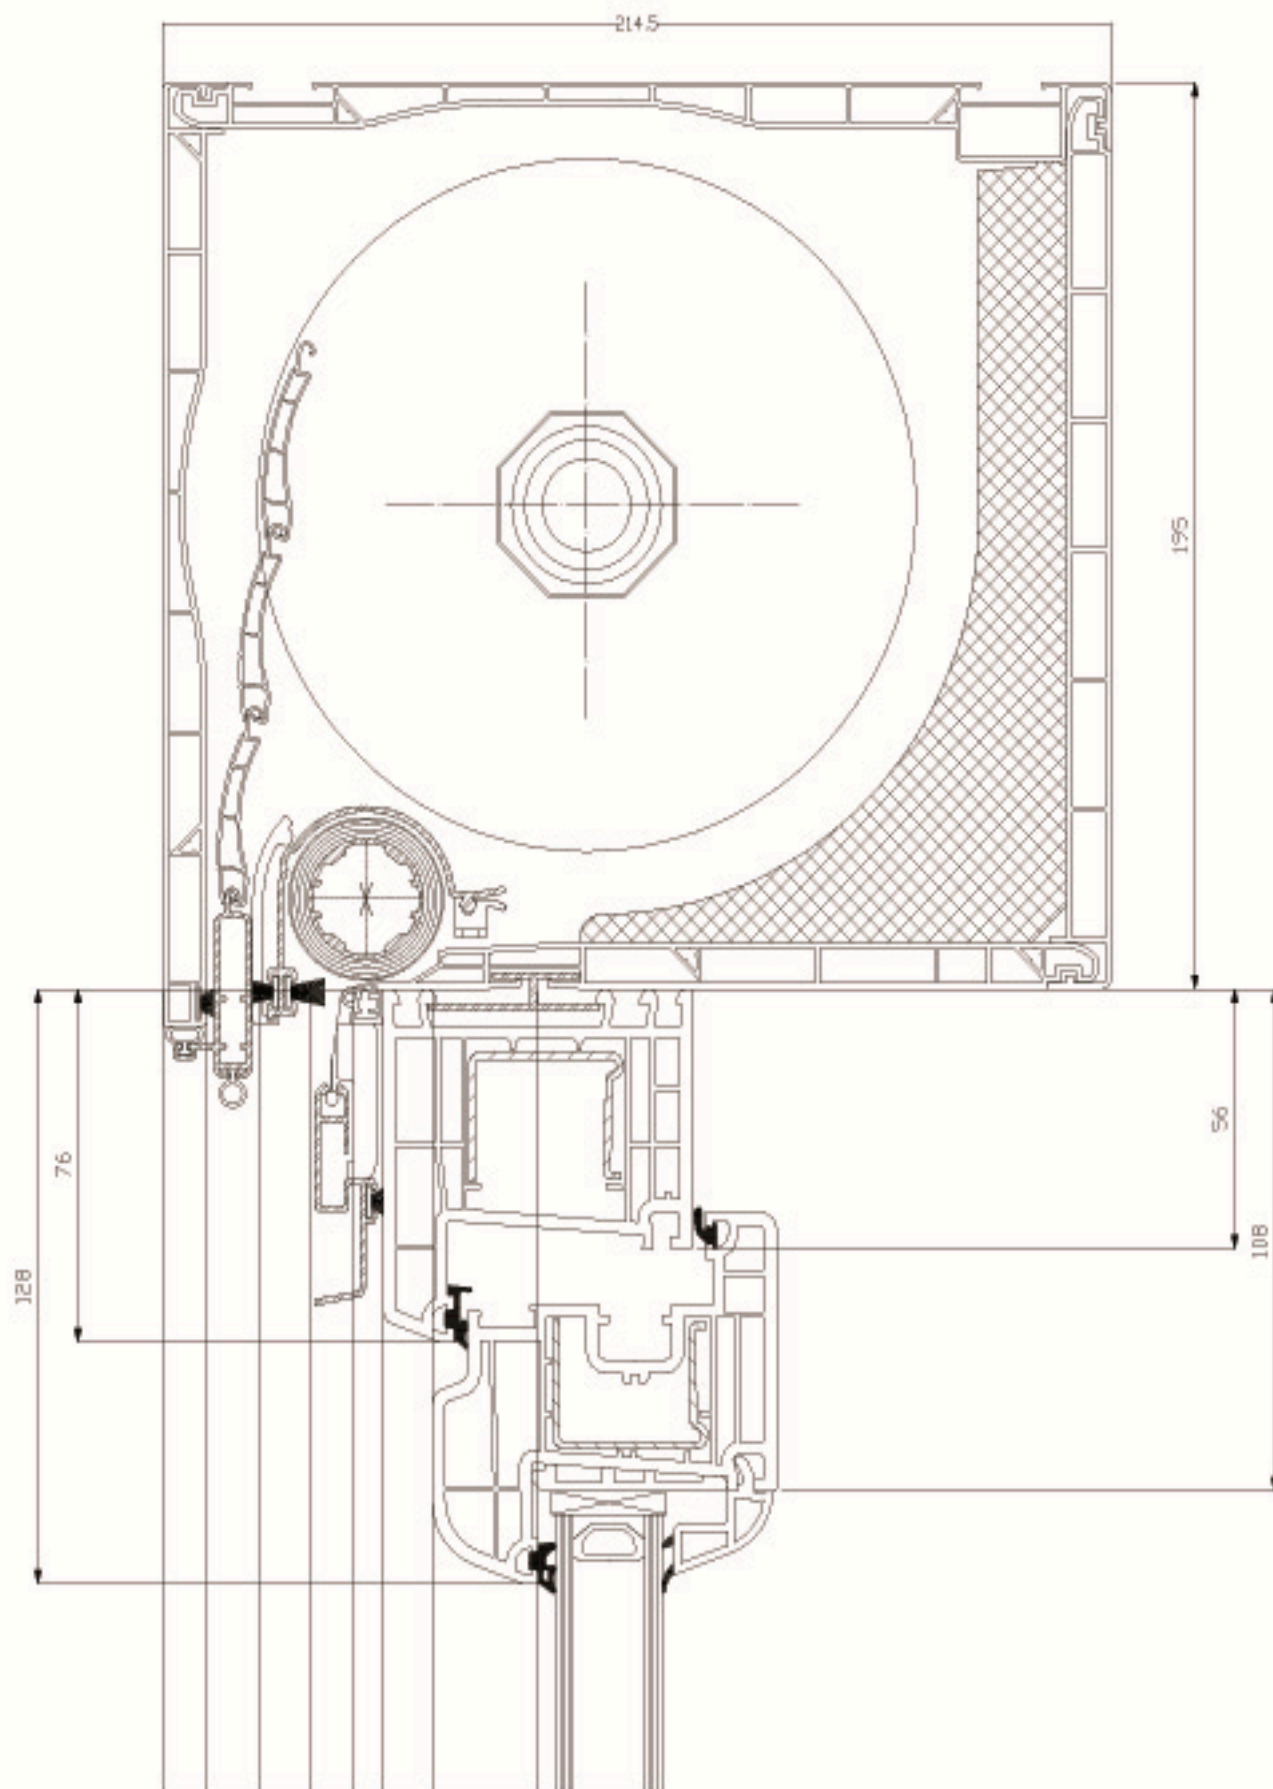

Junquillo 14.5 recto. Serie 799.

H de Unión. Serie 799.

Acoplamiento de 20. Serie 799.

Acoplamiento de 40. Serie 799.

Acoplamiento de 100. Serie 799.

Esquinero 90. Serie 799

Rótula .Serie 799.

# DETALLES Y SECCIONES

Marco de 76, hoja de 60 curva. Serie 799

Hoja de 60 con poste. Serie 799

Hoja de 74 con poste. Serie 799

Sección paralela. Serie 799

Sección puerta calle. Serie 799

Sección cajón 195mm con guía de 50mm para mosquitera. Serie 799

Sección cajón 195mm con guía de 50mm. Serie 799

Sección guía de 50mm con marco de 70mm. Serie 799

Sección guía de 50mm con marco de 80mm y hoja 60mm. Serie 799

Sección guía de 50mm para mosquitera con marco de 70mm. Serie 799