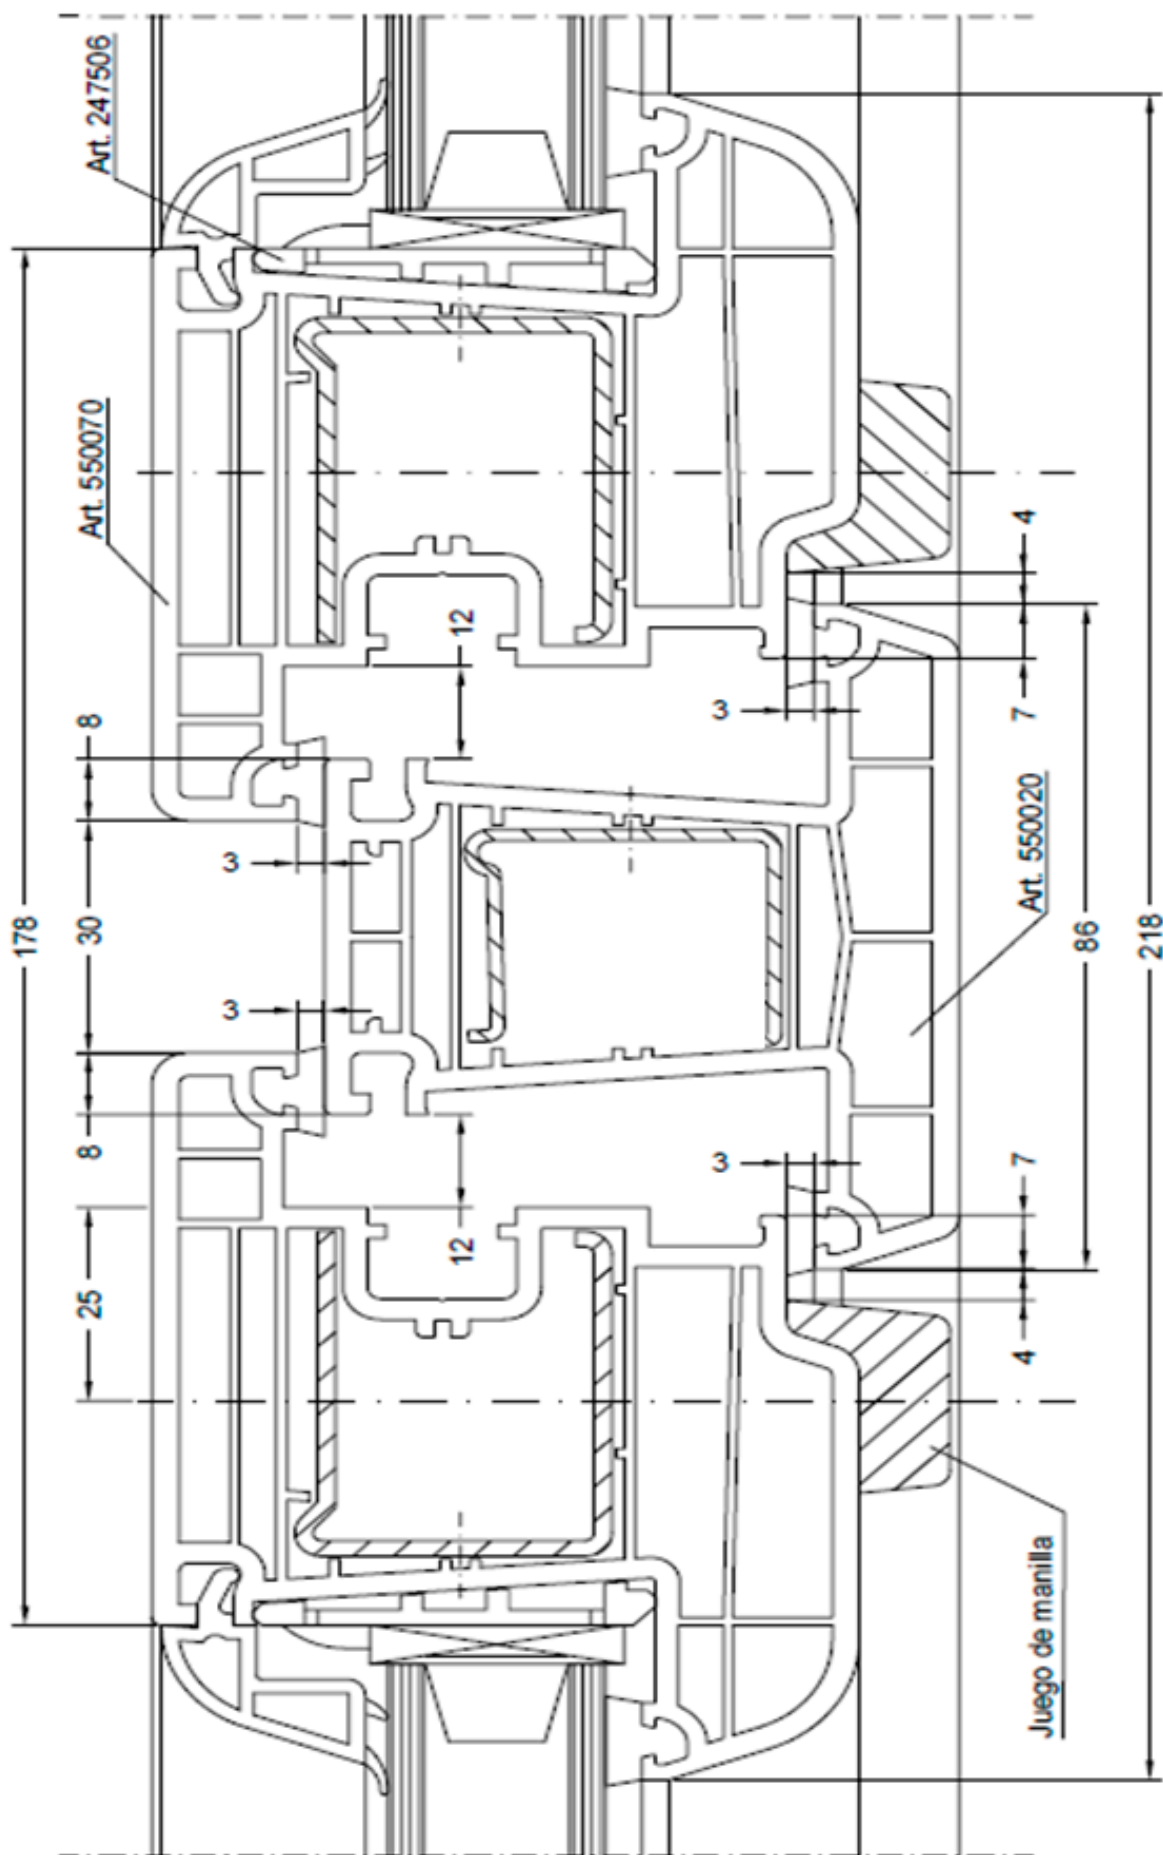

Hoja de puerta calle. Serie 799

Hoja de puerta calle exterior. Serie 799

Acople hoja de puerta calle. Serie 799

Vierteaguas puerta calle. Serie 799

Minisolera puerta calle, con rotura. Serie 799

Cierre inferior puerta calle con acople a suelo, apertura interior. Serie 799

Junquillo 14.5 recto. Serie 799.

H de Unión. Serie 799.

Acoplamiento de 20. Serie 799.

Acoplamiento de 40. Serie 799.

Acoplamiento de 100. Serie 799.

Esquinero 90. Serie 799

Rótula .Serie 799.

# DETALLES Y SECCIONES

Marco de 76, hoja de 60 curva. Serie 799

Hoja de 60 con poste. Serie 799

Hoja de 74 con poste. Serie 799

Sección paralela. Serie 799

Sección puerta calle. Serie 799

Sección cajón 195mm con guía de 50mm para mosquitera. Serie 799

Sección cajón 195mm con guía de 50mm. Serie 799

Sección guía de 50mm con marco de 70mm. Serie 799

Sección guía de 50mm con marco de 80mm y hoja 60mm. Serie 799

Sección guía de 50mm para mosquitera con marco de 70mm. Serie 799