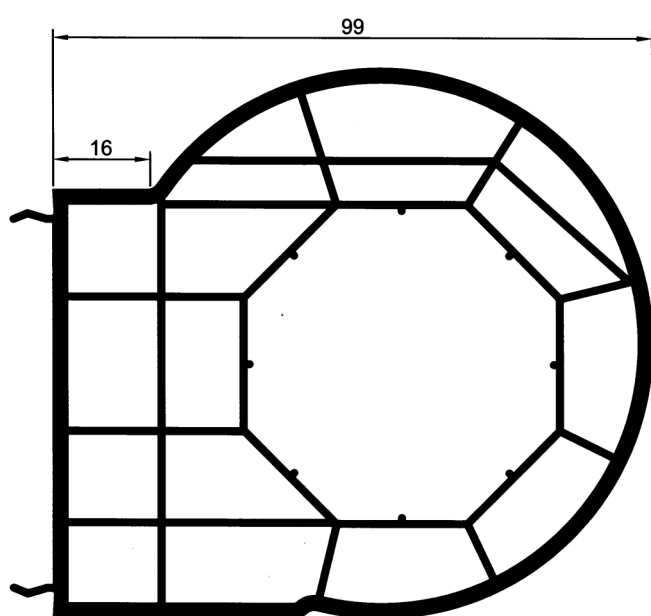

Junquillo 14.5 recto. Serie 799.

H de Unión. Serie 799.

Acoplamiento de 20. Serie 799.

Acoplamiento de 40. Serie 799.

Acoplamiento de 100. Serie 799.

Esquinero 90. Serie 799

Rótula .Serie 799.

# DETALLES Y SECCIONES

Marco de 76, hoja de 60 curva. Serie 799

Hoja de 60 con poste. Serie 799

Hoja de 74 con poste. Serie 799

Sección paralela. Serie 799

Sección puerta calle. Serie 799

Sección cajón 195mm con guía de 50mm para mosquitera. Serie 799

Sección cajón 195mm con guía de 50mm. Serie 799

Sección guía de 50mm con marco de 70mm. Serie 799

Sección guía de 50mm con marco de 80mm y hoja 60mm. Serie 799

Sección guía de 50mm para mosquitera con marco de 70mm. Serie 799