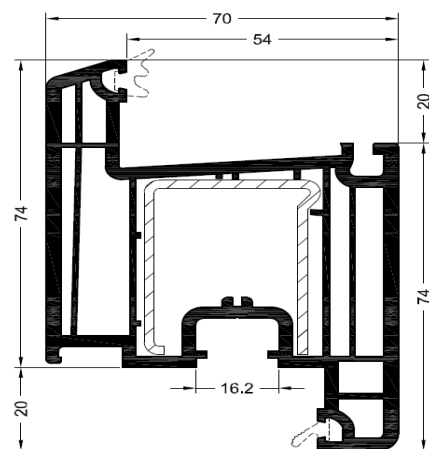

Hoja de 74 lisa. Serie 799