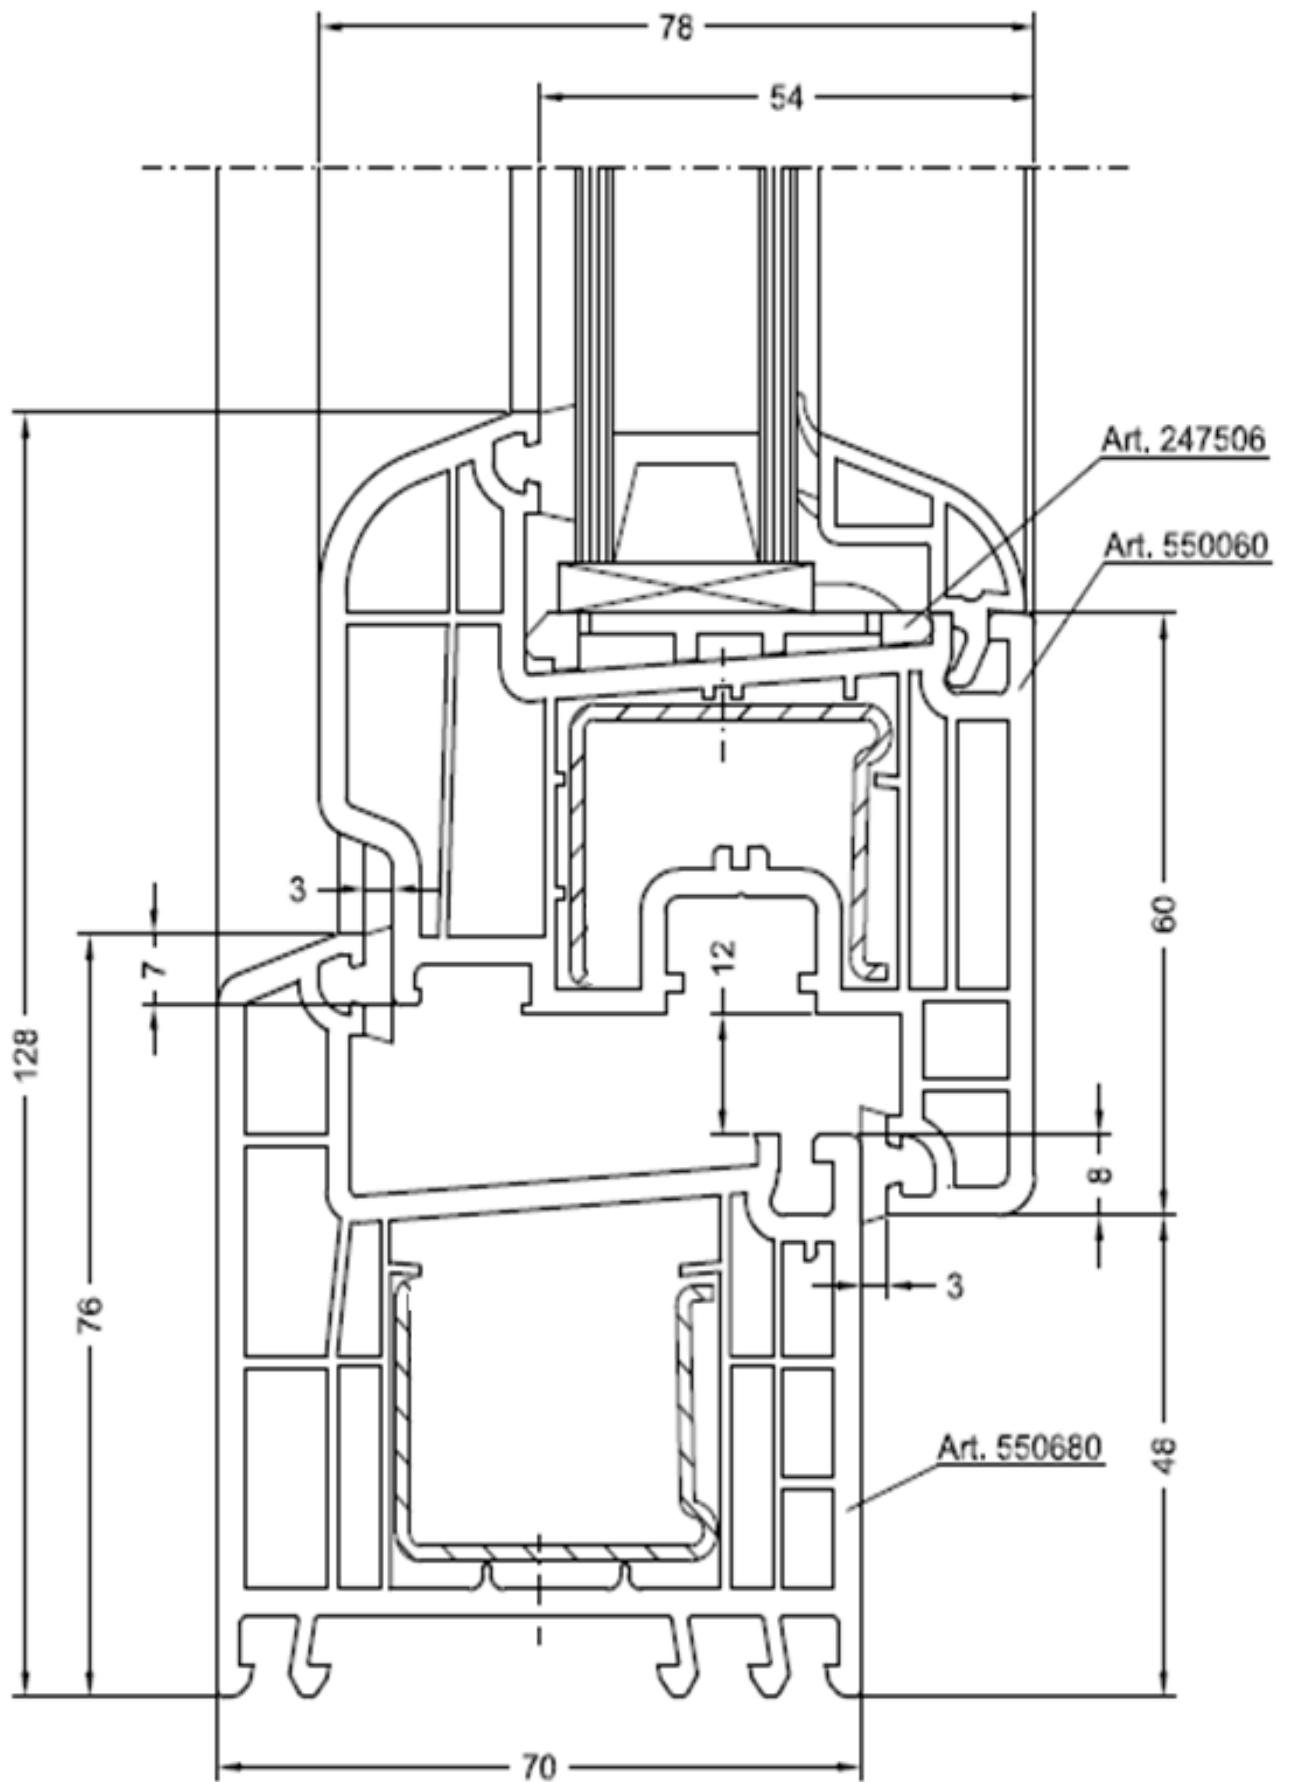

Hoja de puerta calle. Serie 799

Hoja de puerta calle exterior. Serie 799

Acople hoja de puerta calle. Serie 799

Vierteaguas puerta calle. Serie 799

Minisolera puerta calle, con rotura. Serie 799

Cierre inferior puerta calle con acople a suelo, apertura interior. Serie 799

Junquillo 14.5 recto. Serie 799.

H de Unión. Serie 799.

Acoplamiento de 20. Serie 799.

Acoplamiento de 40. Serie 799.

Acoplamiento de 100. Serie 799.

Esquinero 90. Serie 799

Rótula .Serie 799.

# DETALLES Y SECCIONES

Marco de 76, hoja de 60 curva. Serie 799

Hoja de 60 con poste. Serie 799

Hoja de 74 con poste. Serie 799

Sección paralela. Serie 799

Sección puerta calle. Serie 799

Sección cajón 195mm con guía de 50mm para mosquitera. Serie 799

Sección cajón 195mm con guía de 50mm. Serie 799

Sección guía de 50mm con marco de 70mm. Serie 799

Sección guía de 50mm con marco de 80mm y hoja 60mm. Serie 799

Sección guía de 50mm para mosquitera con marco de 70mm. Serie 799